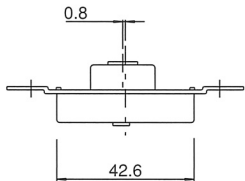

ストローク

8.5

45.6

LL-2