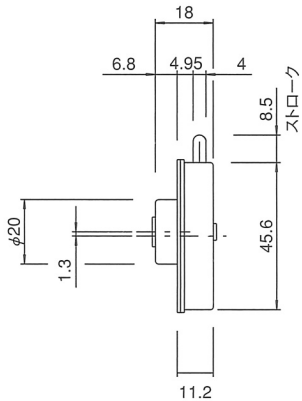

ストローク

8.5

45.6

LL-2