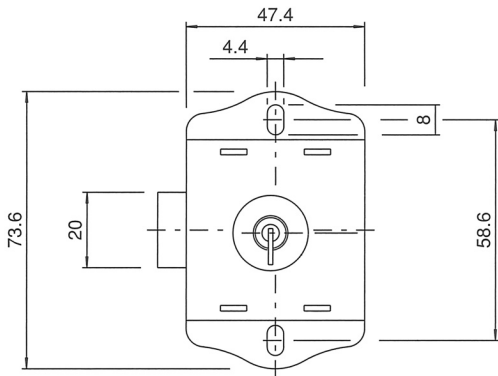

ストローク

8.5

45.6

LL-2