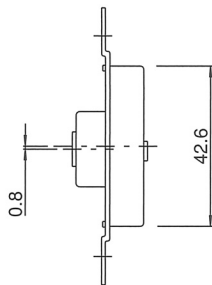

ストローク

8.5

45.6

LL-2