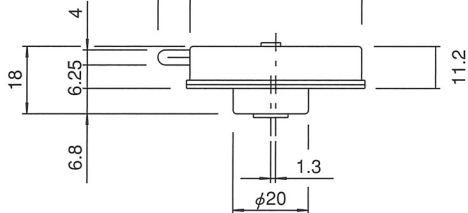

ストローク

8.5

45.6

LL-2