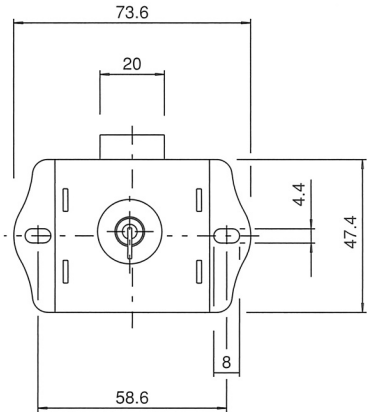

ストローク

8.5

45.6

LL-2