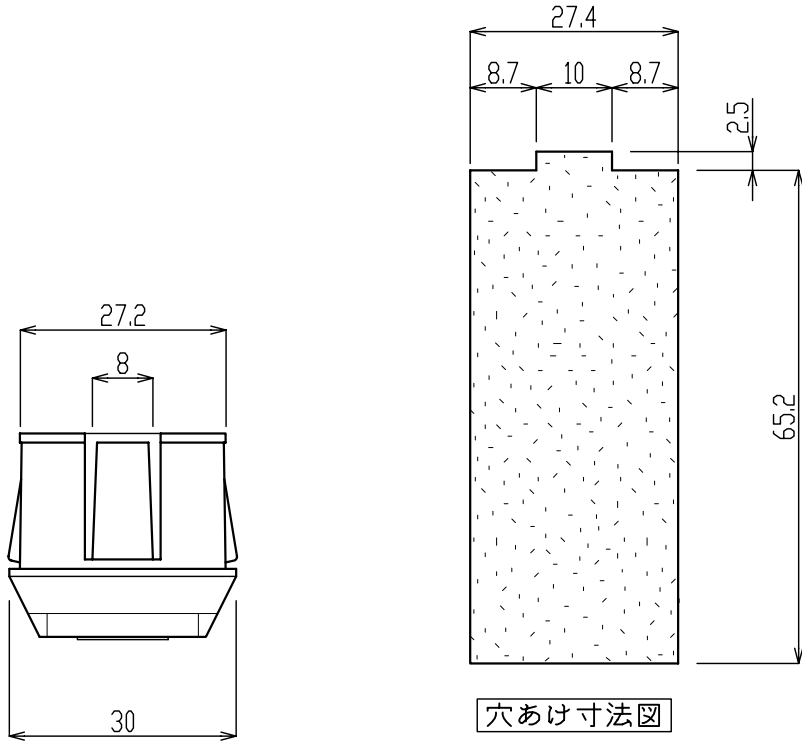

符号	訂正記事	年月日	訂正者	記事	No.	部品名	材質	数量	備考
				PS 錠 (引き違い扉用)					

株式会社 ニッケンハードウェア Nikken hardware Co., Ltd.	製品名 PS 錠 (引き違い扉用)	使用数	材料	表面処理	尺度	1/1	承認	品番
		寸度	一般交差	年月日	07/12/26	製図	図番	