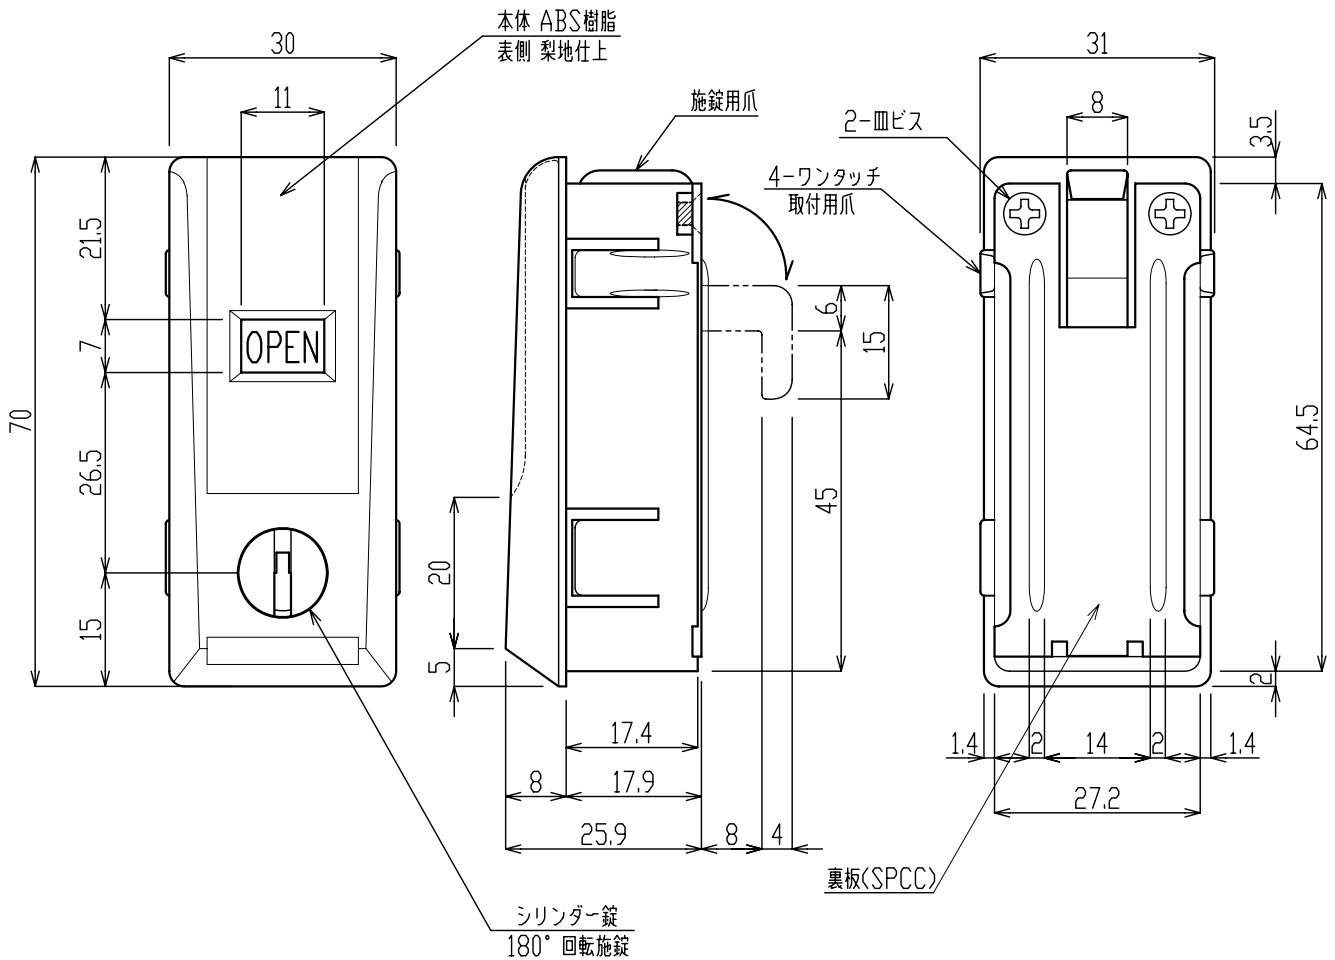

符号	訂正記事	年月日	訂正者	記事	No.	部品名	材質	数量	備考
				PS 錠 (引き違い扉用)					

株式会社 ニッケンハードウェア Nikken hardware Co., Ltd.	製品名 PS 錠 (引き違い扉用)	使用数	材料	表面処理	尺度	1/1	承認	品番
		寸度	一般交差	年月日	07/12/26	製図	図番	