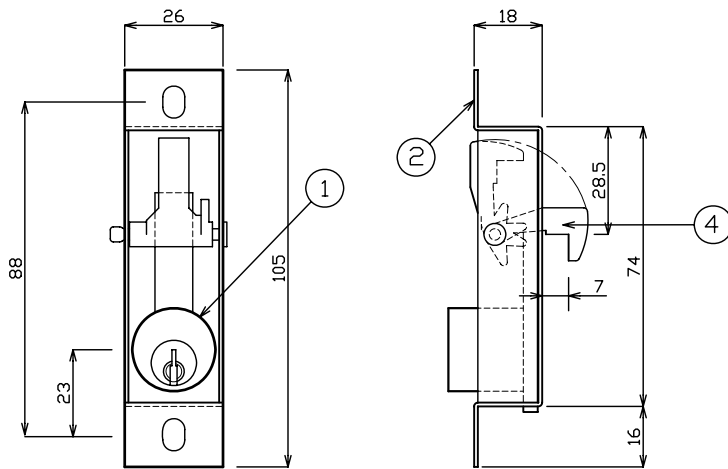

錠前 鎌錠 (引戸用)
CF-1

プレート

鎌錠

鋼板納り図

取付穴寸法図

※ 鍵変換 120種 4本ピンタンブラー

記号	部品名	材質	表面処理
1	シリンダー	ZDC	MZCr
2	ケース	SPC	FMZn-C
3	プレート	ZDC	MZCr
4	鎌	ZDC	