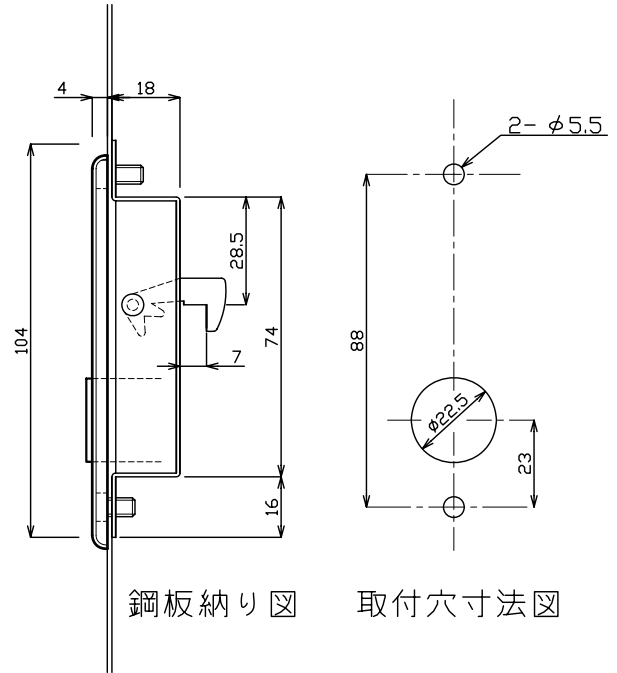

錠前 鎌錠 (引戸用)
CF-1

プレート

鎌錠

鋼板納り図

取付穴寸法図

※ 鍵変換 120種 4本ピンタンブラー

記号	部品名	材質	表面処理
1	シリンダー	ZDC	MZCr
2	ケース	SPC	FMZn-C
3	プレート	ZDC	MZCr
4	鎌	ZDC	