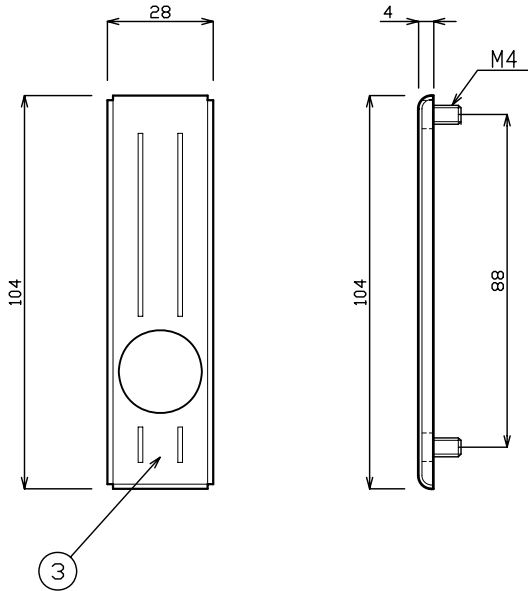

錠前 鎌錠 (引戸用)
CF-1

プレート

鎌錠

鋼板納り図

取付穴寸法図

※ 鍵変換 120種 4本ピンタンブラー

記号	部品名	材質	表面処理
1	シリンダー	ZDC	MZCr
2	ケース	SPC	FMZn-C
3	プレート	ZDC	MZCr
4	鎌	ZDC	