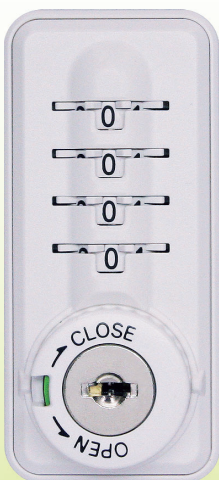

セッターロック AL282-N ナンバーロック AL283-N

新習慣

ツマミをOPENへ回したら
すぐに番号を乱す!

フルタイム方式
番号固定

うら
検索

4ケタ
ダイヤル

屋内用

スチール製扉仕様
0.7~1.0mm

非常解錠対応

番号のぞき見対策

シリンダー交換対応

セッターロック
AL282-N

ナンバーロック
AL283-N

取手
付き

番号変え忘れ 施錠忘れ を防ぐ新仕様!

1 解錠(ツマミをOPEN)後、すぐに暗証番号を乱す

⚠ [OPEN]時に必ず暗証番号以外の番号に乱してください。

2 CLOSEへ回して施錠

[CLOSE]へ回した時点で施錠されます。

ご使用方法は裏面をご覧ください。

施錠・解錠が色で確認できる
インジケーター付

特長

番号固定

暗証番号設定方式について

こんな場合におすすめ

- 特定の方が継続して使用する場合
- 多数のロッカーを番号で管理する場合

フルタイム方式 使用する4ケタの暗証番号を固定できます。

暗証番号を変えたい

カンタン操作

本体裏面の暗証番号変更レバー(黒レバー)を「→設定」にして、新しい暗証番号をセットします。

完了後は変更レバーを戻してください。

※出荷時の暗証番号は [0000] です。