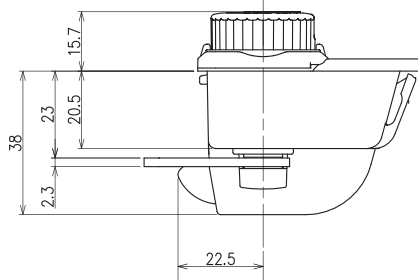

寸法図 scale : 1/2

●扉取付仕様など詳細については設計者様向け図面を別途ご用意いたします。

セッターロック
AL282-N

正面図

右側面図

ナンバーロック
AL283-N

正面図

右側面図

下面図

下面図

機能・仕様一覧

品名	セッターロック AL282-N	ナンバーロック AL283-N
品番	AL282-N	AL283-N
ダイヤル桁数	4桁ダイヤル	
暗証番号設定方式	フルタイム(番号固定)方式*1	
非常解錠機構	○(非常解錠用マスターキー)*2	
シリンダー交換機構	○(シリンダー交換用チェンジキー)*3	
暗証番号検索機構	○裏面検索*4	
扉厚対応寸法	0.7~1.0mm	
外形寸法	幅 38.0× 奥行 45.4× 高さ 83.5mm	幅 60.5× 奥行 53.7× 高さ 80mm
カラー	・ピュアホワイト (PW)	
別売品	・非常解錠用マスターキー ・シリンダー交換用チェンジキー	