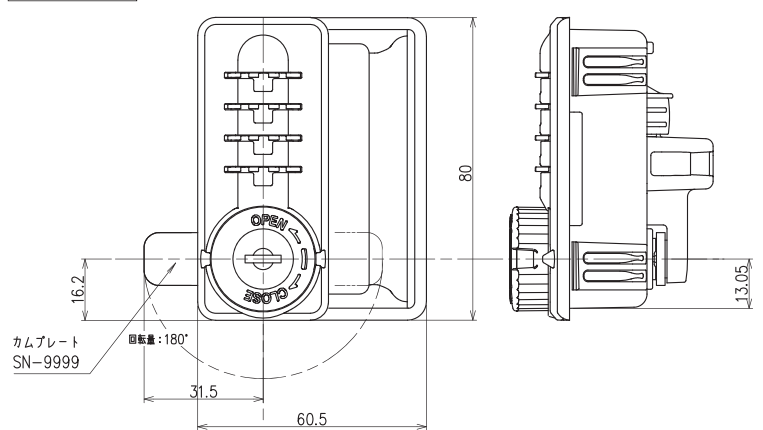

寸法図 scale : 1/2

●扉取付仕様など詳細については設計者様向け図面を別途ご用意いたします。

セッターロック
AL282-N

正面図

右側面図

ナンバーロック
AL283-N

正面図

右側面図

下面図

下面図

機能・仕様一覧

品名	セッターロック AL282-N	ナンバーロック AL283-N
品番	AL282-N	AL283-N
ダイヤル桁数	4桁ダイヤル	
暗証番号設定方式	フルタイム(番号固定)方式*1	
非常解錠機構	○(非常解錠用マスターキー)*2	
シリンダー交換機構	○(シリンダー交換用チェンジキー)*3	
暗証番号検索機構	○裏面検索*4	
扉厚対応寸法	0.7~1.0mm	
外形寸法	幅 38.0× 奥行 45.4× 高さ 83.5mm	幅 60.5× 奥行 53.7× 高さ 80mm
カラー	・ピュアホワイト (PW)	
別売品	・非常解錠用マスターキー ・シリンダー交換用チェンジキー	