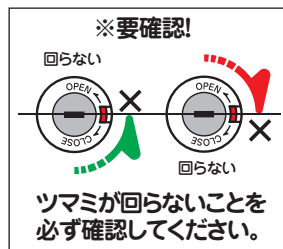

セッターロック AL282-N ナンバーロック AL283-N

新習慣

ツマミをOPENへ回したら
すぐに番号を乱す!

フルタイム方式
番号固定

うら
検索

4ケタ
ダイヤル

屋内用

スチール製扉仕様
0.7~1.0mm

非常解錠対応

番号のぞき見対策

シリンダー交換対応

セッターロック
AL282-N

ナンバーロック
AL283-N

取手
付き

番号変え忘れ 施錠忘れ を防ぐ新仕様!

1 解錠(ツマミをOPEN)後、すぐに暗証番号を乱す

⚠ [OPEN]時に必ず暗証番号以外の番号に乱してください。

2 CLOSEへ回して施錠

[CLOSE]へ回した時点で施錠されます。

ご使用方法は裏面をご覧ください。

施錠・解錠が色で確認できる
インジケーター付

特長

番号固定

暗証番号設定方式について