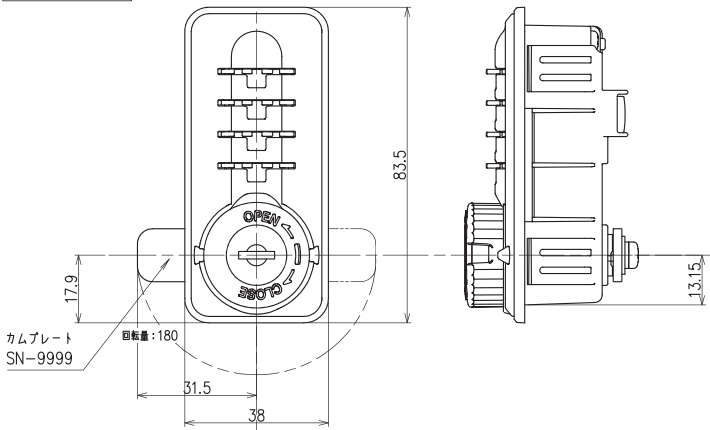

番号のぞき見対策 左右からの番号のぞき見を防ぐ設計

従来品

AL283-N

ご使用方法

かけ方

- 暗証番号以外に乱れていることを確認後、ツマミを180°回す
- ツマミがOPENに回らないことを確認

あけ方

- 暗証番号にセット
- ツマミを180°回す
- 暗証番号以外に乱す

寸法図 scale : 1/2

●扉取付仕様など詳細については設計者様向け図面を別途ご用意いたします。

セッターロック
AL282-N

正面図

右側面図

ナンバーロック
AL283-N

正面図

右側面図

下面図

下面図

機能・仕様一覧

品名	セッターロック AL282-N	ナンバーロック AL283-N
品番	AL282-N	AL283-N
ダイヤル桁数	4桁ダイヤル	
暗証番号設定方式	フルタイム(番号固定)方式*1	
非常解錠機構	○(非常解錠用マスターキー)*2	
シリンダー交換機構	○(シリンダー交換用チェンジキー)*3	
暗証番号検索機構	○裏面検索*4	
扉厚対応寸法	0.7~1.0mm	
外形寸法	幅 38.0× 奥行 45.4× 高さ 83.5mm	幅 60.5× 奥行 53.7× 高さ 80mm
カラー	・ピュアホワイト (PW)	
別売品	・非常解錠用マスターキー ・シリンダー交換用チェンジキー	