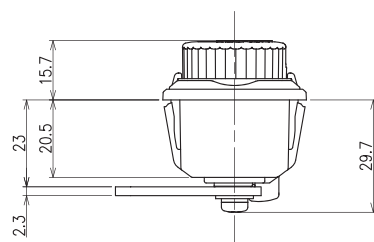

寸法図 scale : 1/2

●扉取付仕様など詳細については設計者様向け図面を別途ご用意いたします。

セッターロック
AL282-N

正面図

右側面図

ナンバーロック
AL283-N

正面図

右側面図

下面図

下面図

機能・仕様一覧

品名	セッターロック AL282-N	ナンバーロック AL283-N
品番	AL282-N	AL283-N
ダイヤル桁数	4桁ダイヤル	
暗証番号設定方式	フルタイム(番号固定)方式*1	
非常解錠機構	○(非常解錠用マスターキー)*2	
シリンダー交換機構	○(シリンダー交換用チェンジキー)*3	
暗証番号検索機構	○裏面検索*4	
扉厚対応寸法	0.7~1.0mm	
外形寸法	幅 38.0× 奥行 45.4× 高さ 83.5mm	幅 60.5× 奥行 53.7× 高さ 80mm
カラー	・ピュアホワイト (PW)	
別売品	・非常解錠用マスターキー ・シリンダー交換用チェンジキー	