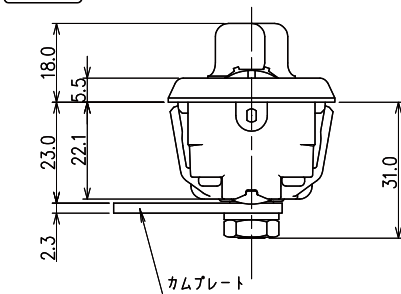

セッターロック縦型

ジェットブラック

ピュアホワイト コールドグレー ウォームグレー ジェットブラック

対応板厚：0.7-1.0 mm

※注文時に選択します

ダイヤル錠

4桁タイプ。表面検索可能なスリムスタンダードダイヤル錠。
 横幅の狭い扉、縦型6人用ロッカーなどにおすすめ。

製品データ

※図面は SLV1NO-1

暗証番号方式	仕様	型式	納期
ワンタイム式 番号自由	右開き用	SLV1NO-1	受注品
フルタイム式 番号固定	左開き用	SLV2NO-1	受注品
ワンタイム式 番号自由	右開き用	SLV1NF-1	受注品
フルタイム式 番号固定	左開き用	SLV2NF-1	受注品

左側面図

正面図

右側面図

背面図

カムプレート詳細図

NL-3001

下面図

取付け穴寸法図

◎本図は正面側から見た図

※扉板厚 0.7~1.0mm
 ※最低有効寸法は33.6mm×74.3mm