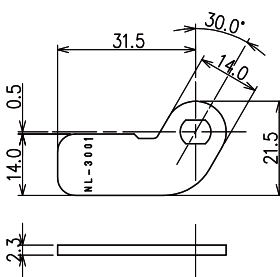

※図面は SLV1NO-1

暗証番号方式	仕様	型式	納期
ワンタイム式 番号自由	右開き用	SLV1NO-1	受注品
フルタイム式 番号固定	左開き用	SLV2NO-1	受注品
ワンタイム式 番号自由	右開き用	SLV1NF-1	受注品
フルタイム式 番号固定	左開き用	SLV2NF-1	受注品

左側面図

正面図

右側面図

背面図

カムプレート詳細図

NL-3001

下面図

取付け穴寸法図

◎本図は正面側から見た図

※扉板厚 0.7~1.0mm
 ※最低有効寸法は33.6mm×74.3mm