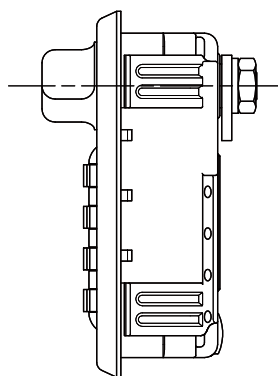

セッターロック縦型

ジェットブラック

ピュアホワイト コールドグレー ウォームグレー ジェットブラック

対応板厚：0.7-1.0 mm

※注文時に選択します

ダイヤル錠

4桁タイプ。表面検索可能なスリムスタンダードダイヤル錠。
 横幅の狭い扉、縦型6人用ロッカーなどにおすすめ。

製品データ

※図面は SLV1NO-1

暗証番号方式	仕様	型式	納期
ワンタイム式 番号自由	右開き用	SLV1NO-1	受注品
フルタイム式 番号固定	左開き用	SLV2NO-1	受注品
ワンタイム式 番号自由	右開き用	SLV1NF-1	受注品
フルタイム式 番号固定	左開き用	SLV2NF-1	受注品

左側面図

正面図

右側面図

背面図

カムプレート詳細図

NL-3001

下面図

取付け穴寸法図

◎本図は正面側から見た図

※扉板厚 0.7~1.0mm
 ※最低有効寸法は33.6mm×74.3mm