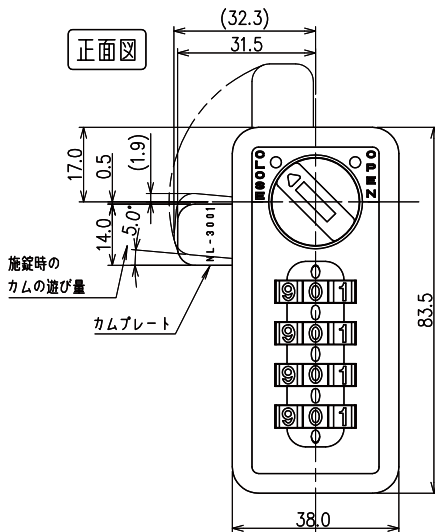

セッターロック縦型

ジェットブラック

ピュアホワイト コールドグレー ウォームグレー ジェットブラック

対応板厚：0.7-1.0 mm

※注文時に選択します

ダイヤル錠

4桁タイプ。表面検索可能なスリムスタンダードダイヤル錠。
 横幅の狭い扉、縦型6人用ロッカーなどにおすすめ。

製品データ

※図面は SLV1NO-1

暗証番号方式	仕様	型式	納期
ワンタイム式 番号自由	右開き用	SLV1NO-1	受注品
フルタイム式 番号固定	左開き用	SLV2NO-1	受注品
ワンタイム式 番号自由	右開き用	SLV1NF-1	受注品
フルタイム式 番号固定	左開き用	SLV2NF-1	受注品

左側面図

正面図

右側面図

背面図

カムプレート詳細図

NL-3001

下面図

取付け穴寸法図

◎本図は正面側から見た図

※扉板厚 0.7~1.0mm
 ※最低有効寸法は33.6mm×74.3mm