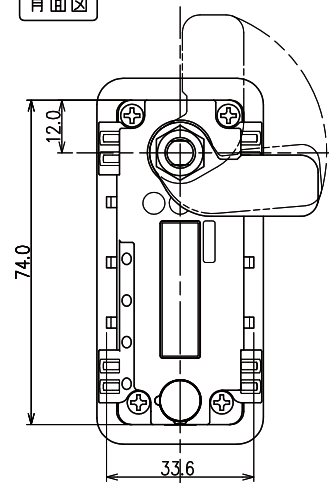

セッターロック縦型

ジェットブラック

ピュアホワイト コールドグレー ウォームグレー ジェットブラック

対応板厚：0.7-1.0 mm

※注文時に選択します

ダイヤル錠

4桁タイプ。表面検索可能なスリムスタンダードダイヤル錠。
 横幅の狭い扉、縦型6人用ロッカーなどにおすすめ。

製品データ

※図面は SLV1NO-1

暗証番号方式	仕様	型式	納期
ワンタイム式 番号自由	右開き用	SLV1NO-1	受注品
フルタイム式 番号固定	左開き用	SLV2NO-1	受注品
ワンタイム式 番号自由	右開き用	SLV1NF-1	受注品
フルタイム式 番号固定	左開き用	SLV2NF-1	受注品

左側面図

正面図

右側面図

背面図

カムプレート詳細図

NL-3001

下面図

取付け穴寸法図

◎本図は正面側から見た図

※扉板厚 0.7~1.0mm
 ※最低有効寸法は33.6mm×74.3mm