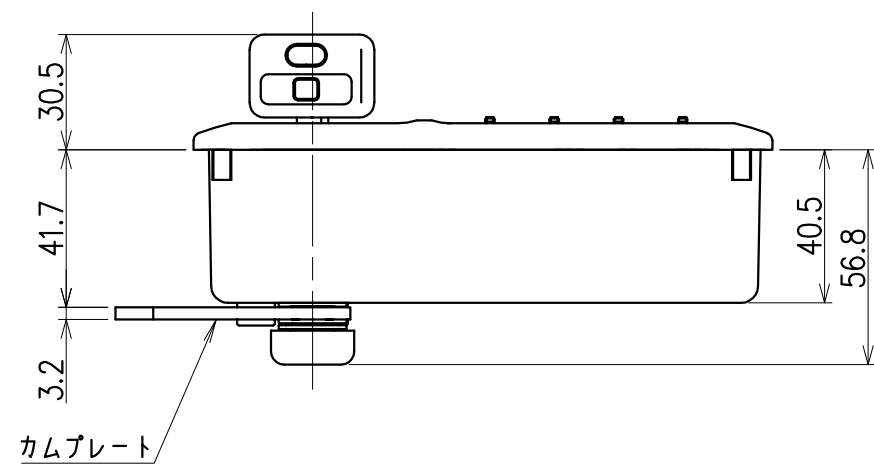

正面図

右側面図

背面図

下面図

取付け寸法図

カムプレート詳細図

FD1001

取付け穴寸法図

◎本図は扉正面側から見た図

※ 無断転載、複製、転用を固く禁じます。

正面図

右側面図

背面図

下面図

取付け寸法図

カムプレート詳細図

FD1001

取付け穴寸法図

◎本図は扉正面側から見た図

※ 無断転載、複製、転用を固く禁じます。

※対応扉板厚：18~25mm

※無断転載、複製、転用を固く禁じます。

| | | | | |
|------------------|-------------------------------|------------|--------|------------------|
| 株式会社 70-K | 製品名 フリーダイヤルロック（ロッカー用 木製扉取付仕様） | 品番 FDL-4NF | 尺度 1/2 | 図面番号 YY13052105A |
|------------------|-------------------------------|------------|--------|------------------|

※対応扉板厚：18~25mm

※無断転載、複製、転用を固く禁じます。

| | | | | |
|------------------|-------------------------------|------------|--------|------------------|
| 株式会社 70-K | 製品名 フリーダイヤルロック（貴重品庫用 木製扉取付仕様） | 品番 FDL-4LF | 尺度 1/2 | 図面番号 YY13052106A |
|------------------|-------------------------------|------------|--------|------------------|