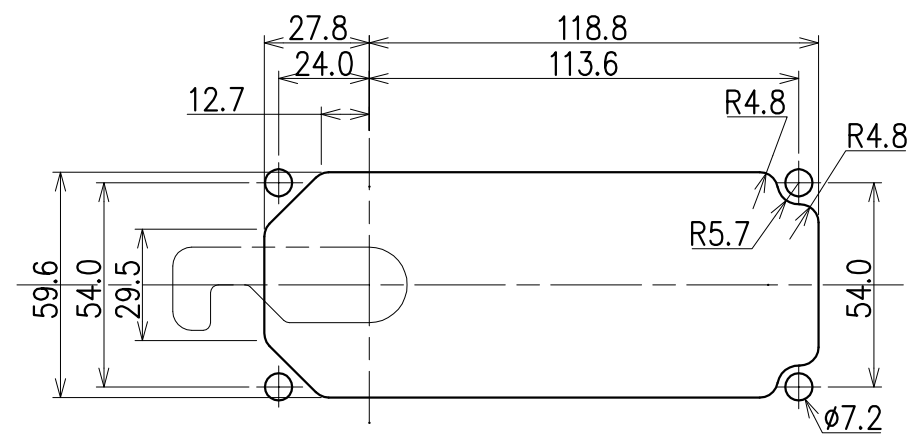

正面図

右側面図

背面図

下面図

取付け寸法図

カムプレート詳細図

FD1001

取付け穴寸法図

◎本図は扉正面側から見た図

※ 無断転載、複製、転用を固く禁じます。

正面図

右側面図

背面図

下面図

取付け寸法図

カムプレート詳細図

FD1001

取付け穴寸法図

◎本図は扉正面側から見た図

※ 無断転載、複製、転用を固く禁じます。

※対応扉板厚：18~25mm

※無断転載、複製、転用を固く禁じます。

| | | | | |
|------------------|-------------------------------|------------|--------|------------------|
| 株式会社 70-K | 製品名 フリーダイヤルロック（ロッカー用 木製扉取付仕様） | 品番 FDL-4NF | 尺度 1/2 | 図面番号 YY13052105A |
|------------------|-------------------------------|------------|--------|------------------|

※対応扉板厚：18~25mm

※無断転載、複製、転用を固く禁じます。

| | | | | |
|------------------|-------------------------------|------------|--------|------------------|
| 株式会社 70-K | 製品名 フリーダイヤルロック（貴重品庫用 木製扉取付仕様） | 品番 FDL-4LF | 尺度 1/2 | 図面番号 YY13052106A |
|------------------|-------------------------------|------------|--------|------------------|