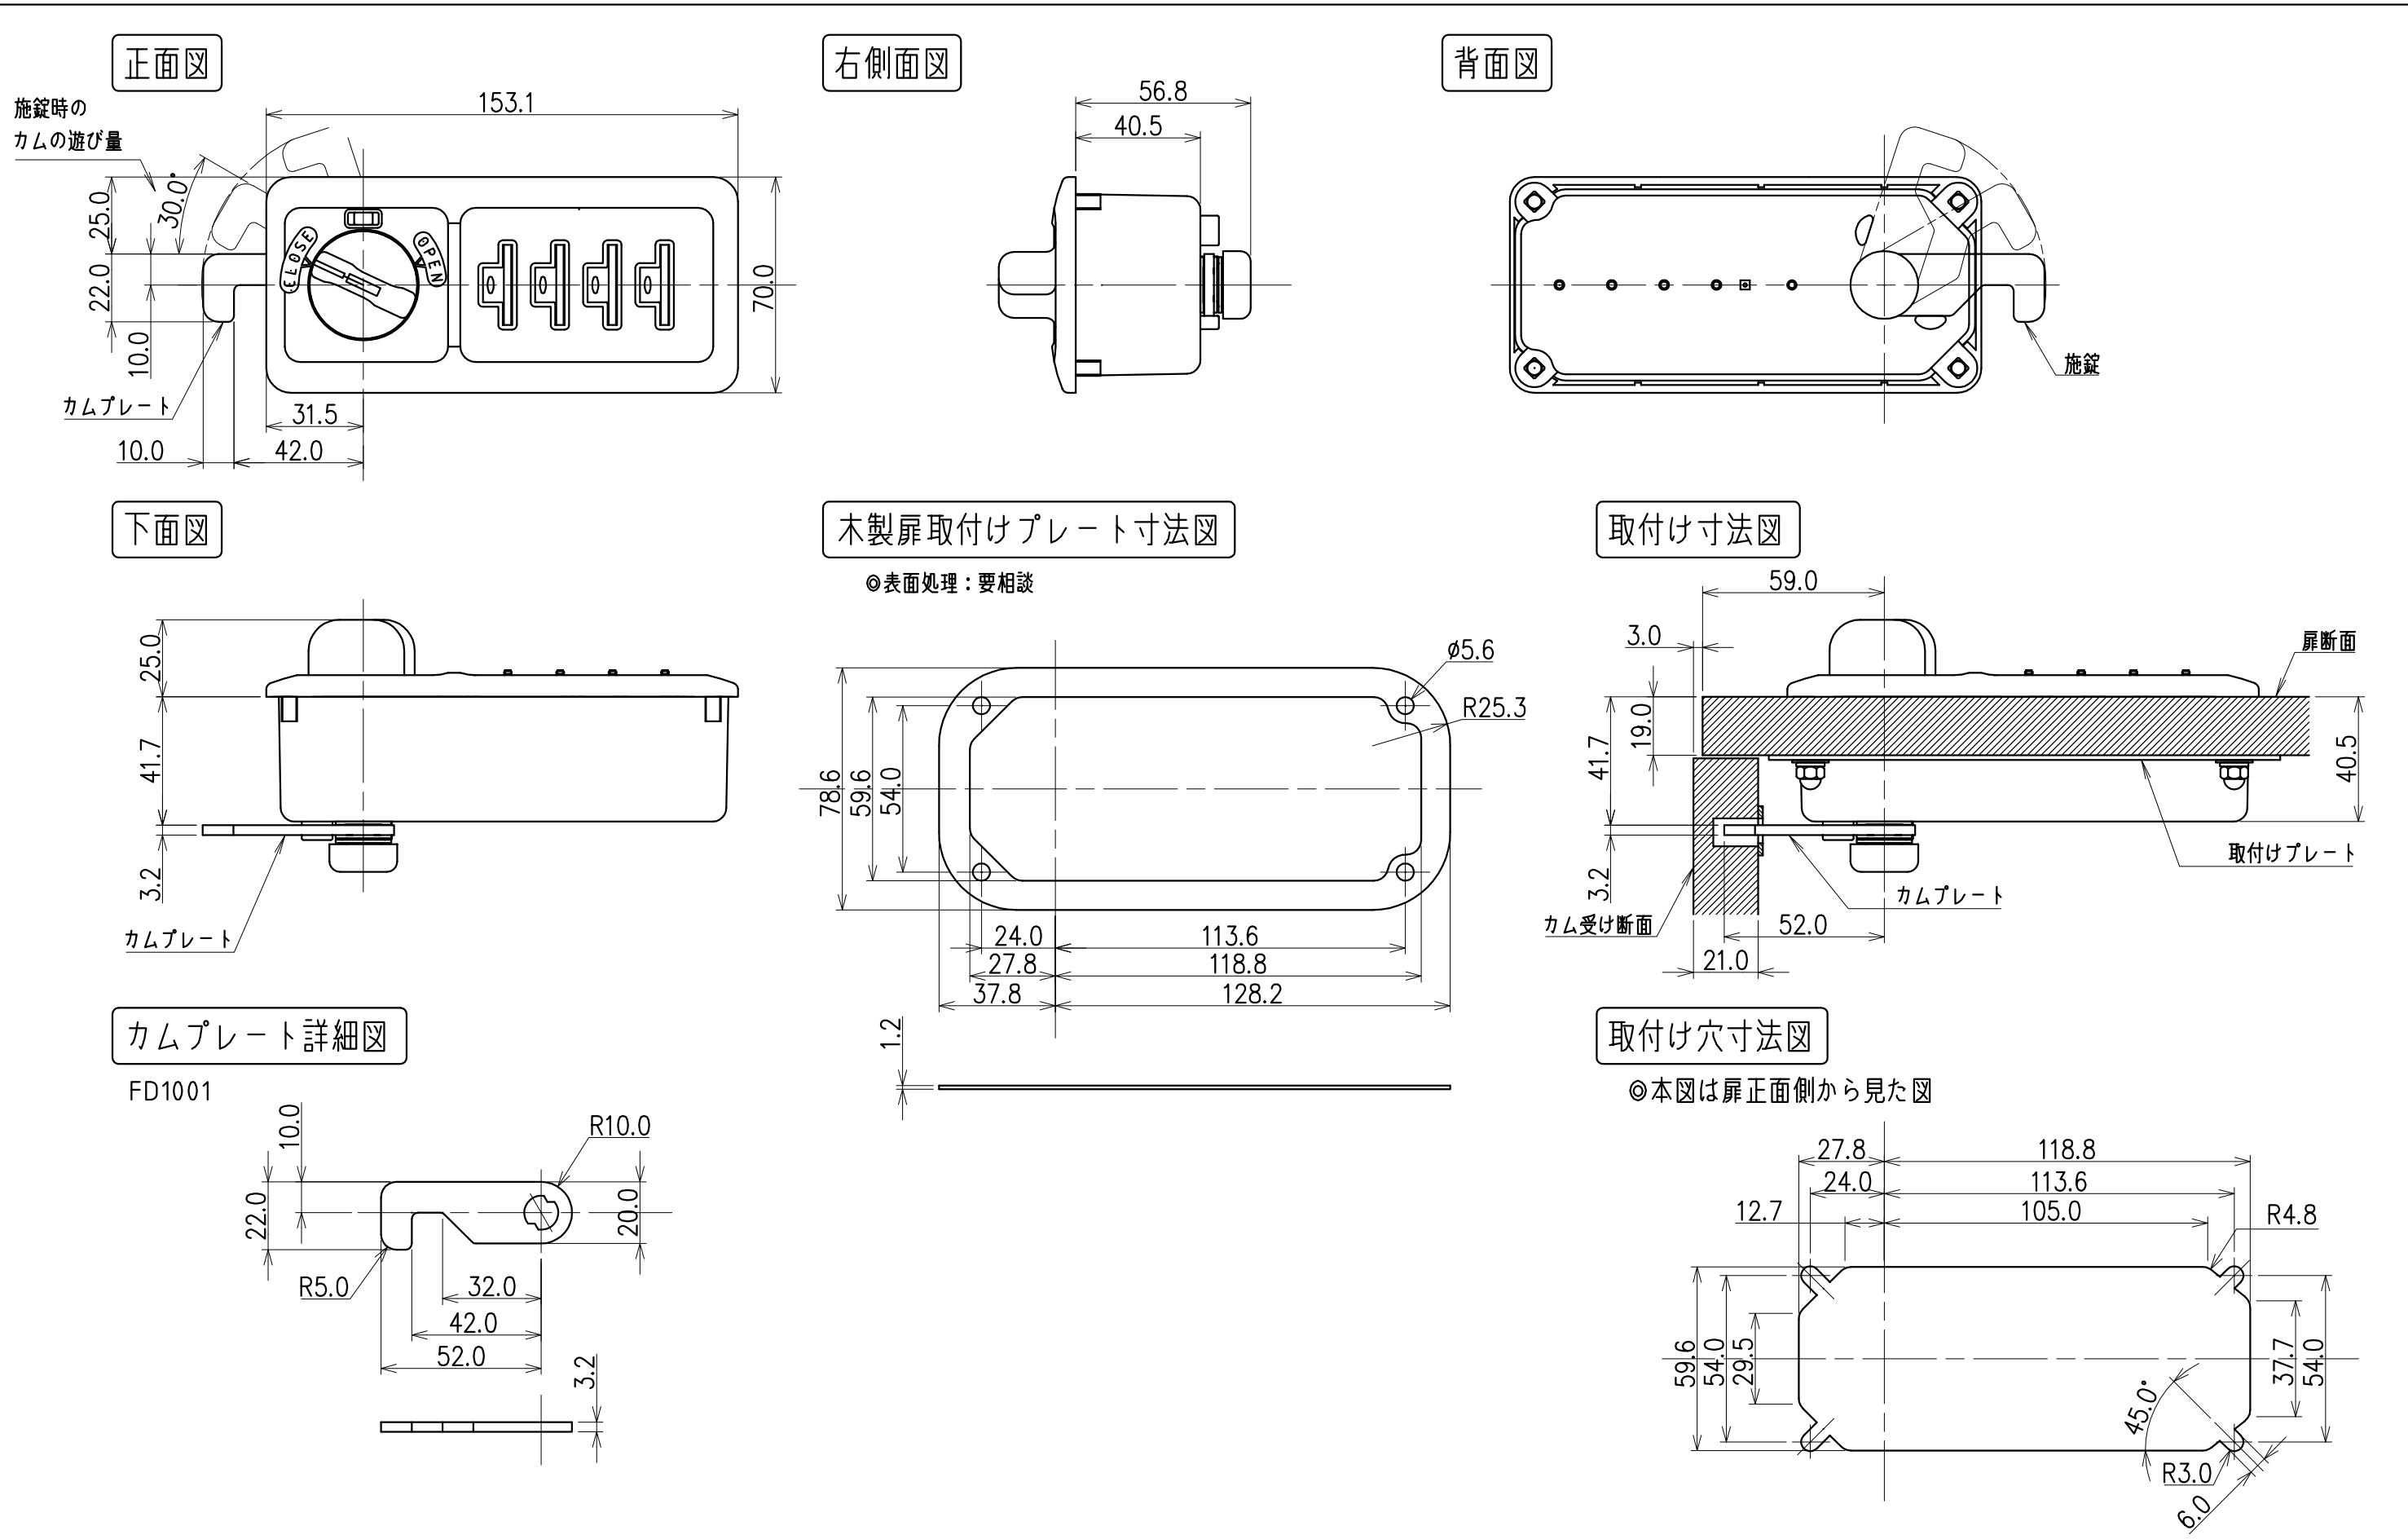

FD1001

取付け穴寸法図

◎本図は扉正面側から見た図

※ 無断転載、複製、転用を固く禁じます。

※対応扉板厚：18~25mm

※無断転載、複製、転用を固く禁じます。

| | | | | |
|------------------|-------------------------------|------------|--------|------------------|
| 株式会社 70-K | 製品名 フリーダイヤルロック（ロッカー用 木製扉取付仕様） | 品番 FDL-4NF | 尺度 1/2 | 図面番号 YY13052105A |
|------------------|-------------------------------|------------|--------|------------------|

※対応扉板厚：18~25mm

※無断転載、複製、転用を固く禁じます。

| | | | | |
|------------------|-------------------------------|------------|--------|------------------|
| 株式会社 70-K | 製品名 フリーダイヤルロック（貴重品庫用 木製扉取付仕様） | 品番 FDL-4LF | 尺度 1/2 | 図面番号 YY13052106A |
|------------------|-------------------------------|------------|--------|------------------|