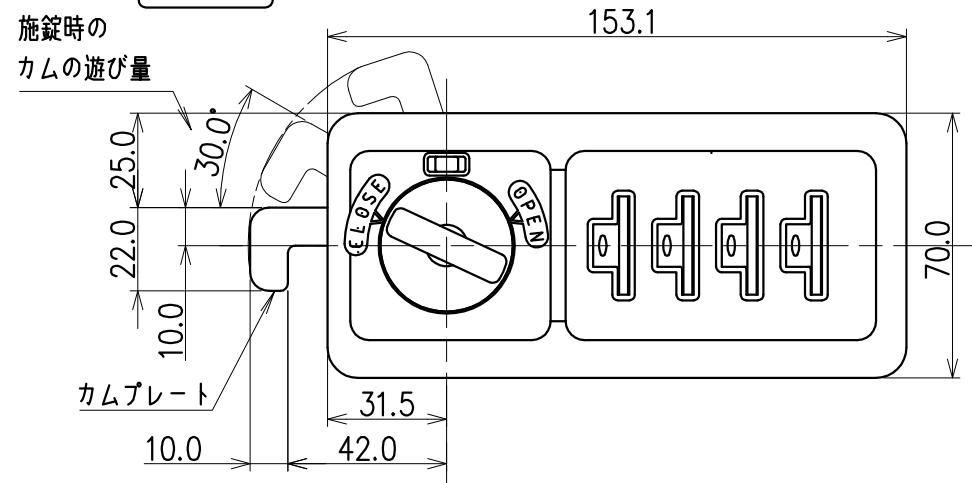

正面図

右側面図

背面図

下面図

取付け寸法図

カムプレート詳細図

FD1001

取付け穴寸法図

◎本図は扉正面側から見た図

※ 無断転載、複製、転用を固く禁じます。

正面図

右側面図

背面図

下面図

取付け寸法図

カムプレート詳細図

FD1001

取付け穴寸法図

◎本図は扉正面側から見た図

※ 無断転載、複製、転用を固く禁じます。

※対応扉板厚：18~25mm

※無断転載、複製、転用を固く禁じます。

| | | | | |
|------------------|-------------------------------|------------|--------|------------------|
| 株式会社 70-K | 製品名 フリーダイヤルロック（ロッカー用 木製扉取付仕様） | 品番 FDL-4NF | 尺度 1/2 | 図面番号 YY13052105A |
|------------------|-------------------------------|------------|--------|------------------|

※対応扉板厚：18~25mm

※無断転載、複製、転用を固く禁じます。

| | | | | |
|------------------|-------------------------------|------------|--------|------------------|
| 株式会社 70-K | 製品名 フリーダイヤルロック（貴重品庫用 木製扉取付仕様） | 品番 FDL-4LF | 尺度 1/2 | 図面番号 YY13052106A |
|------------------|-------------------------------|------------|--------|------------------|