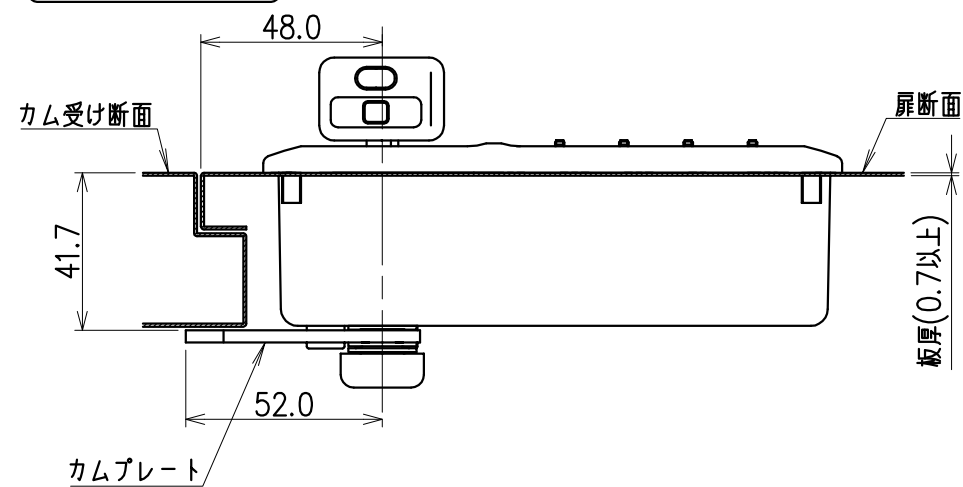

◎本図は扉正面側から見た図

※ 無断転載、複製、転用を固く禁じます。

正面図

右側面図

背面図

下面図

取付け寸法図

カムプレート詳細図

FD1001

取付け穴寸法図

◎本図は扉正面側から見た図

※ 無断転載、複製、転用を固く禁じます。

※対応扉板厚：18~25mm

※無断転載、複製、転用を固く禁じます。

| | | | | |
|------------------|-------------------------------|------------|--------|------------------|
| 株式会社 70-K | 製品名 フリーダイヤルロック（ロッカー用 木製扉取付仕様） | 品番 FDL-4NF | 尺度 1/2 | 図面番号 YY13052105A |
|------------------|-------------------------------|------------|--------|------------------|

※対応扉板厚：18~25mm

※無断転載、複製、転用を固く禁じます。

| | | | | |
|------------------|-------------------------------|------------|--------|------------------|
| 株式会社 70-K | 製品名 フリーダイヤルロック（貴重品庫用 木製扉取付仕様） | 品番 FDL-4LF | 尺度 1/2 | 図面番号 YY13052106A |
|------------------|-------------------------------|------------|--------|------------------|