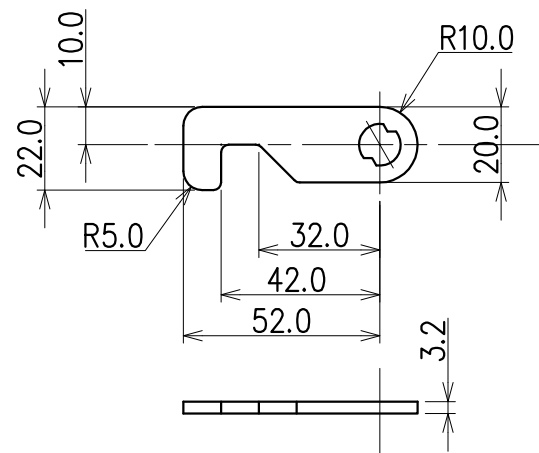

正面図

右側面図

背面図

下面図

取付け寸法図

カムプレート詳細図

FD1001

取付け穴寸法図

◎本図は扉正面側から見た図

※ 無断転載、複製、転用を固く禁じます。

正面図

右側面図

背面図

下面図

取付け寸法図

カムプレート詳細図

FD1001

取付け穴寸法図

◎本図は扉正面側から見た図

※ 無断転載、複製、転用を固く禁じます。

※対応扉板厚：18~25mm

※無断転載、複製、転用を固く禁じます。

| | | | | |
|------------------|-------------------------------|------------|--------|------------------|
| 株式会社 70-K | 製品名 フリーダイヤルロック（ロッカー用 木製扉取付仕様） | 品番 FDL-4NF | 尺度 1/2 | 図面番号 YY13052105A |
|------------------|-------------------------------|------------|--------|------------------|

※対応扉板厚：18~25mm

※無断転載、複製、転用を固く禁じます。

| | | | | |
|------------------|-------------------------------|------------|--------|------------------|
| 株式会社 70-K | 製品名 フリーダイヤルロック（貴重品庫用 木製扉取付仕様） | 品番 FDL-4LF | 尺度 1/2 | 図面番号 YY13052106A |
|------------------|-------------------------------|------------|--------|------------------|