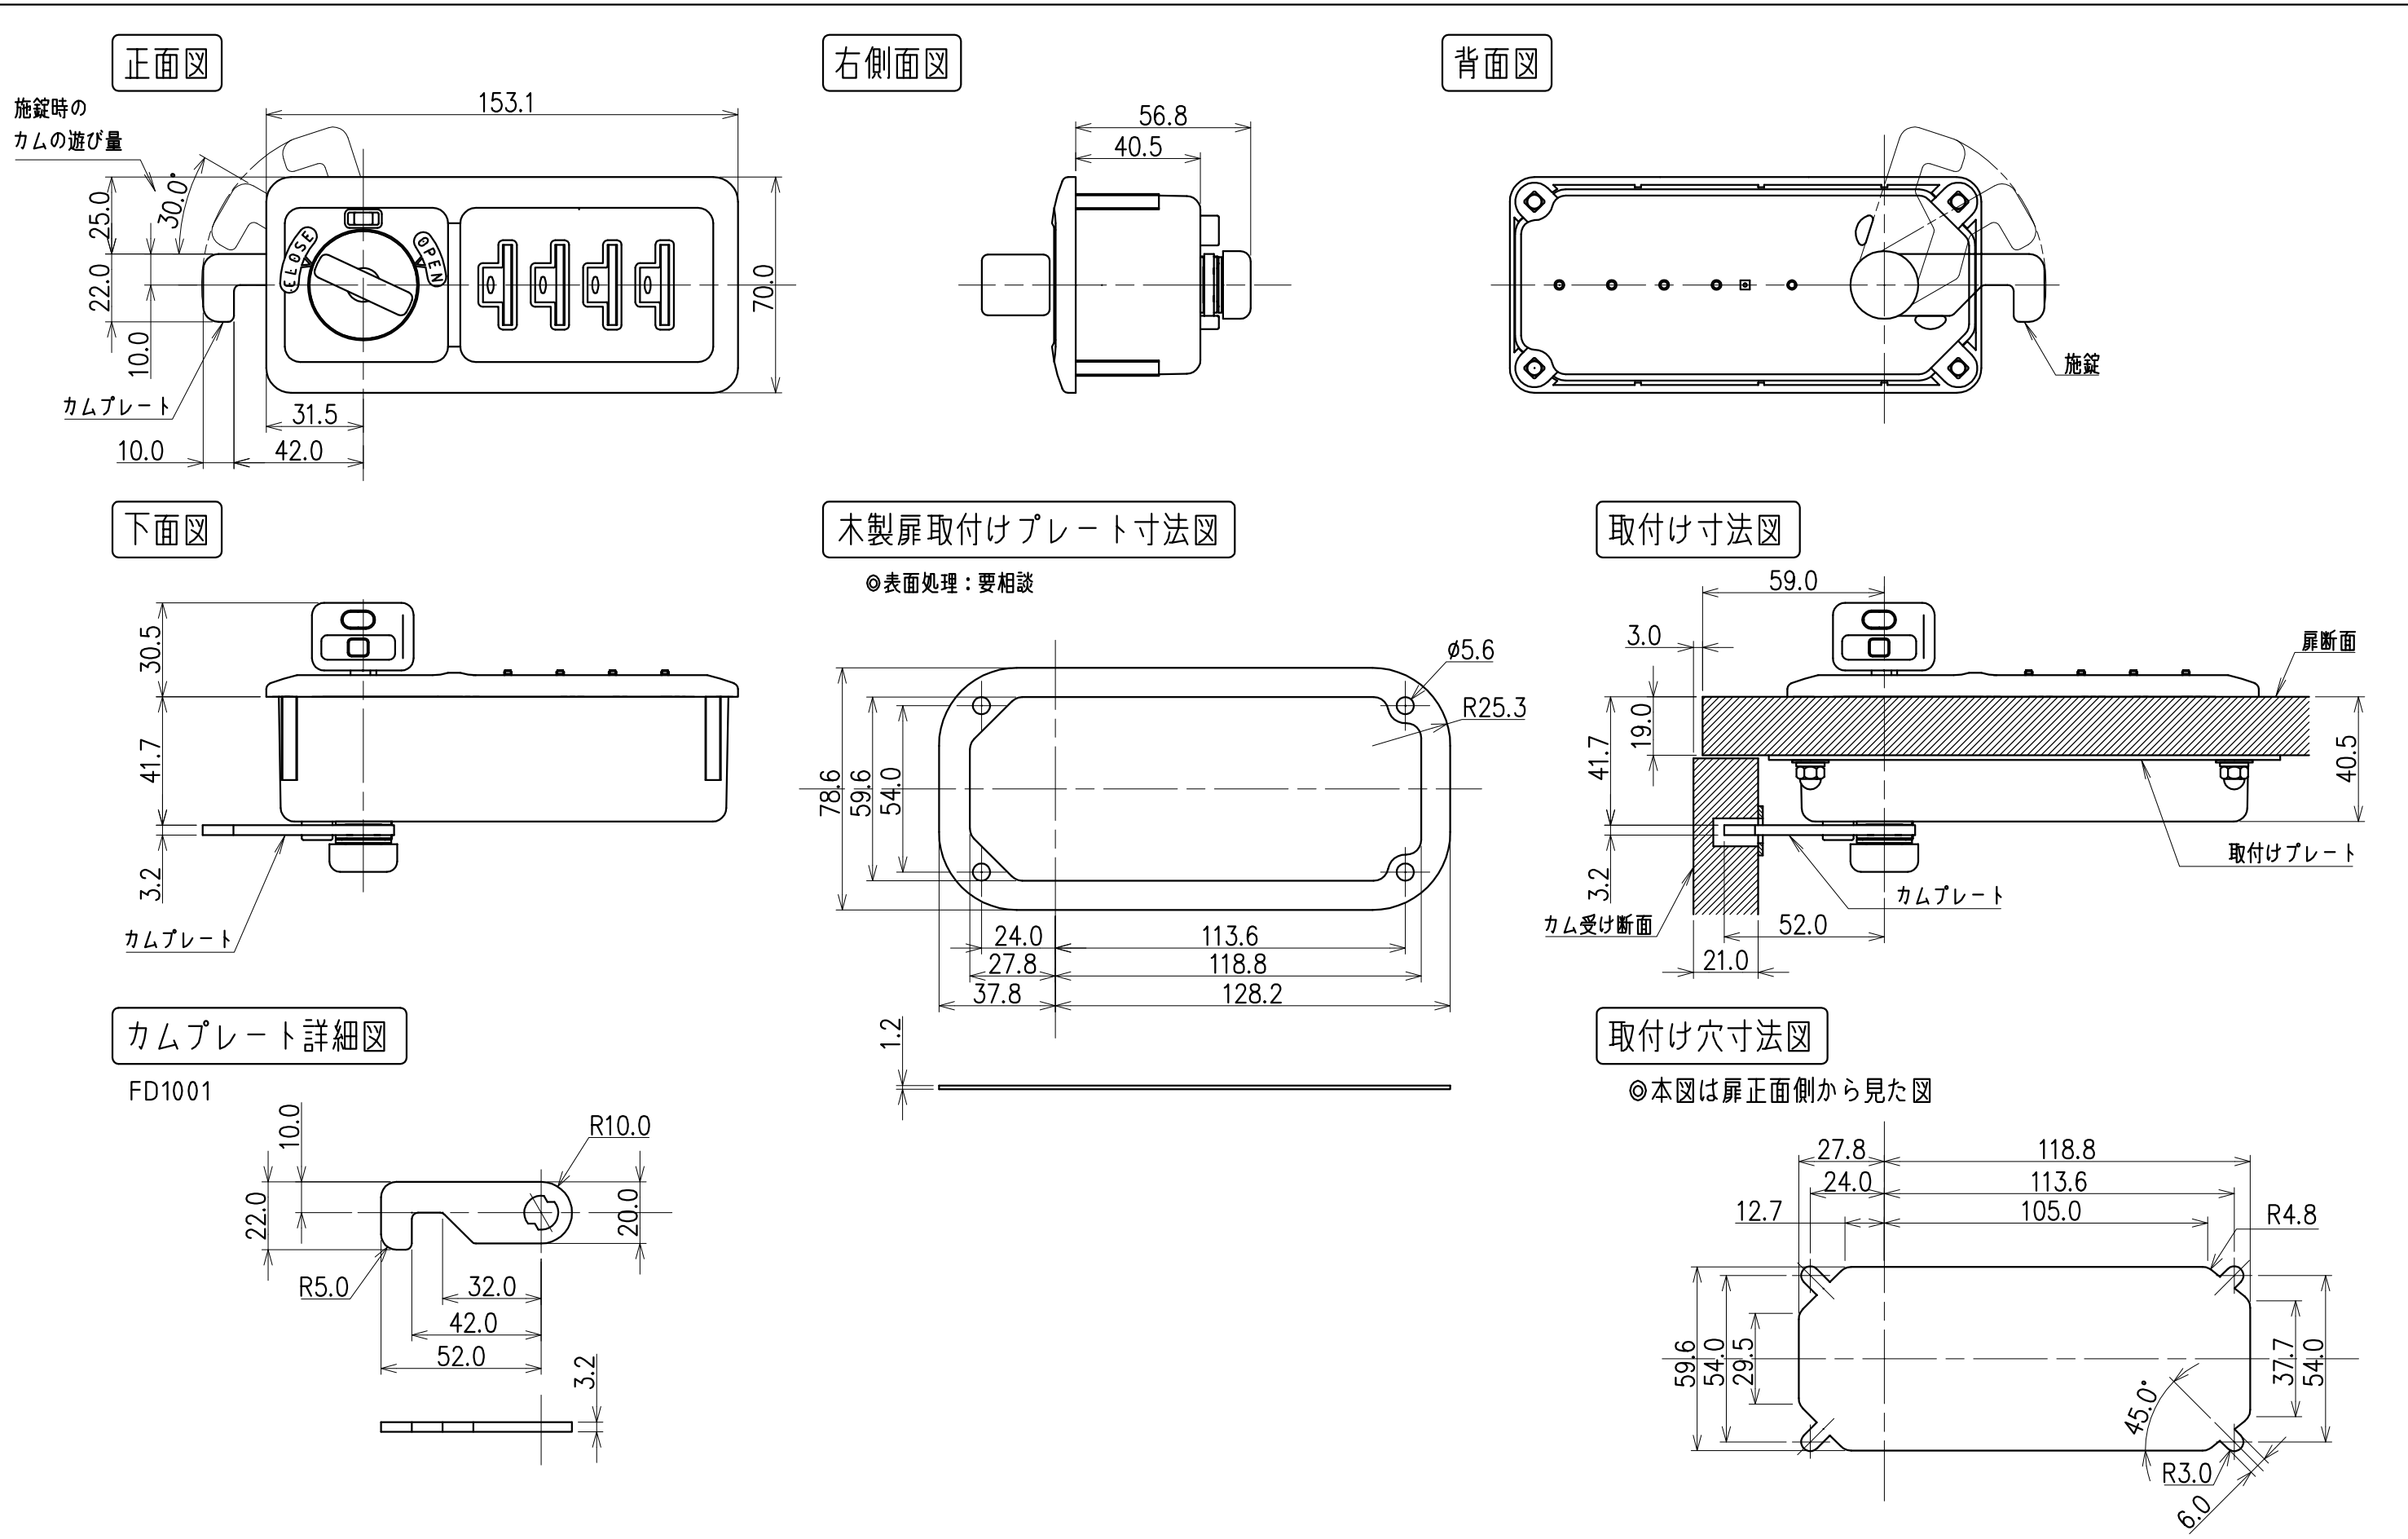

FD1001

取付け穴寸法図

◎本図は扉正面側から見た図

※ 無断転載、複製、転用を固く禁じます。

※対応扉板厚：18~25mm

※無断転載、複製、転用を固く禁じます。

| | | | | |
|------------------|-------------------------------|------------|--------|------------------|
| 株式会社 70-K | 製品名 フリーダイヤルロック（ロッカー用 木製扉取付仕様） | 品番 FDL-4NF | 尺度 1/2 | 図面番号 YY13052105A |
|------------------|-------------------------------|------------|--------|------------------|

※対応扉板厚：18~25mm

※無断転載、複製、転用を固く禁じます。

| | | | | |
|------------------|-------------------------------|------------|--------|------------------|
| 株式会社 70-K | 製品名 フリーダイヤルロック（貴重品庫用 木製扉取付仕様） | 品番 FDL-4LF | 尺度 1/2 | 図面番号 YY13052106A |
|------------------|-------------------------------|------------|--------|------------------|