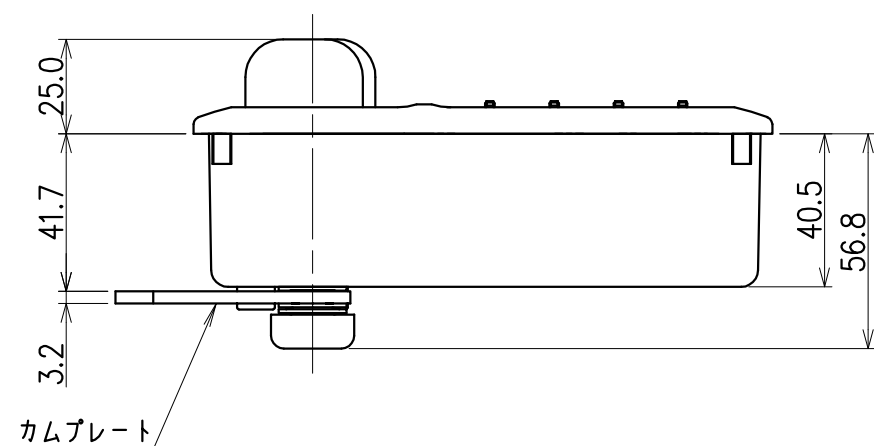

正面図

右側面図

背面図

下面図

取付け寸法図

カムプレート詳細図

FD1001

取付け穴寸法図

◎本図は扉正面側から見た図

※ 無断転載、複製、転用を固く禁じます。

正面図

右側面図

背面図

下面図

取付け寸法図

カムプレート詳細図

FD1001

取付け穴寸法図

◎本図は扉正面側から見た図

※ 無断転載、複製、転用を固く禁じます。

※対応扉板厚：18~25mm

※無断転載、複製、転用を固く禁じます。

| | | | | |
|------------------|-------------------------------|------------|--------|------------------|
| 株式会社 70-K | 製品名 フリーダイヤルロック（ロッカー用 木製扉取付仕様） | 品番 FDL-4NF | 尺度 1/2 | 図面番号 YY13052105A |
|------------------|-------------------------------|------------|--------|------------------|

※対応扉板厚：18~25mm

※無断転載、複製、転用を固く禁じます。

| | | | | |
|------------------|-------------------------------|------------|--------|------------------|
| 株式会社 70-K | 製品名 フリーダイヤルロック（貴重品庫用 木製扉取付仕様） | 品番 FDL-4LF | 尺度 1/2 | 図面番号 YY13052106A |
|------------------|-------------------------------|------------|--------|------------------|