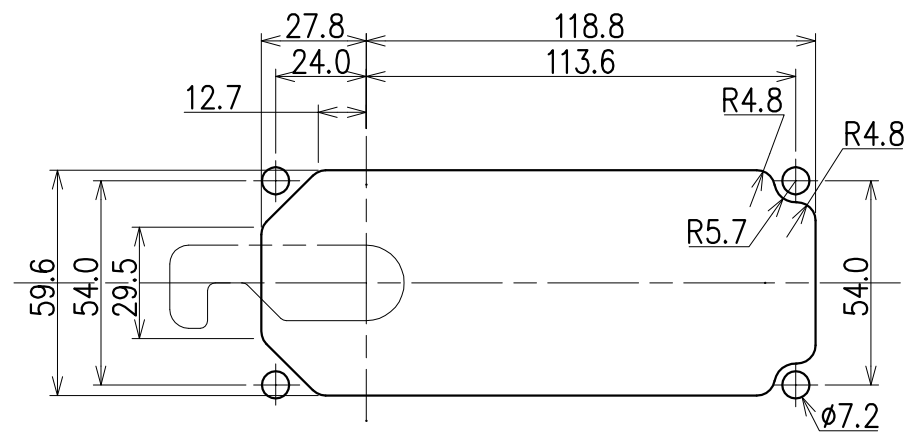

正面図

右側面図

背面図

下面図

取付け寸法図

カムプレート詳細図

FD1001

取付け穴寸法図

◎本図は扉正面側から見た図

※ 無断転載、複製、転用を固く禁じます。

正面図

右側面図

背面図

下面図

取付け寸法図

カムプレート詳細図

FD1001

取付け穴寸法図

◎本図は扉正面側から見た図

※ 無断転載、複製、転用を固く禁じます。

※対応扉板厚：18~25mm

※無断転載、複製、転用を固く禁じます。

| | | | | |
|------------------|-------------------------------|------------|--------|------------------|
| 株式会社 70-K | 製品名 フリーダイヤルロック（ロッカー用 木製扉取付仕様） | 品番 FDL-4NF | 尺度 1/2 | 図面番号 YY13052105A |
|------------------|-------------------------------|------------|--------|------------------|

※対応扉板厚：18~25mm

※無断転載、複製、転用を固く禁じます。

| | | | | |
|------------------|-------------------------------|------------|--------|------------------|
| 株式会社 70-K | 製品名 フリーダイヤルロック（貴重品庫用 木製扉取付仕様） | 品番 FDL-4LF | 尺度 1/2 | 図面番号 YY13052106A |
|------------------|-------------------------------|------------|--------|------------------|