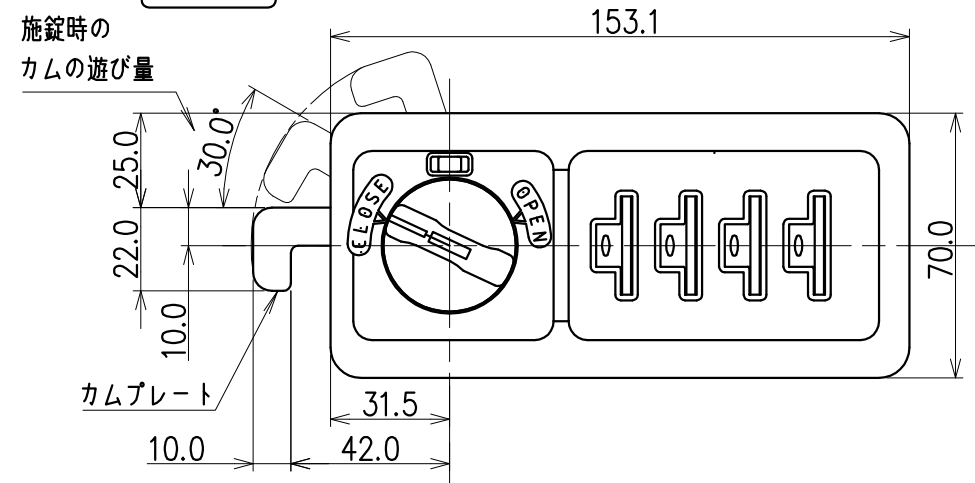

正面図

右側面図

背面図

下面図

取付け寸法図

カムプレート詳細図

FD1001

取付け穴寸法図

◎本図は扉正面側から見た図

※ 無断転載、複製、転用を固く禁じます。

正面図

右側面図

背面図

下面図

取付け寸法図

カムプレート詳細図

FD1001

取付け穴寸法図

◎本図は扉正面側から見た図

※ 無断転載、複製、転用を固く禁じます。

※対応扉板厚：18~25mm

※無断転載、複製、転用を固く禁じます。

| | | | | |
|------------------|-------------------------------|------------|--------|------------------|
| 株式会社 70-K | 製品名 フリーダイヤルロック（ロッカー用 木製扉取付仕様） | 品番 FDL-4NF | 尺度 1/2 | 図面番号 YY13052105A |
|------------------|-------------------------------|------------|--------|------------------|

※対応扉板厚：18~25mm

※無断転載、複製、転用を固く禁じます。

| | | | | |
|------------------|-------------------------------|------------|--------|------------------|
| 株式会社 70-K | 製品名 フリーダイヤルロック（貴重品庫用 木製扉取付仕様） | 品番 FDL-4LF | 尺度 1/2 | 図面番号 YY13052106A |
|------------------|-------------------------------|------------|--------|------------------|