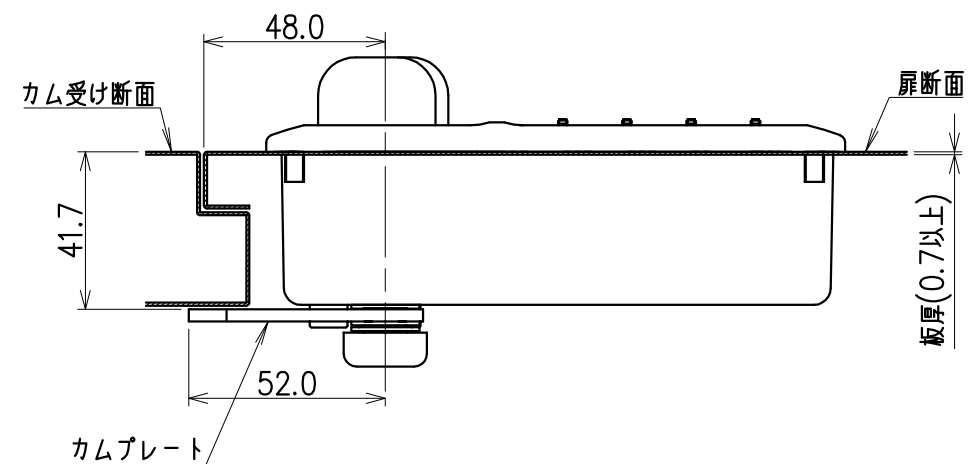

正面図

右側面図

背面図

下面図

取付け寸法図

カムプレート詳細図

FD1001

取付け穴寸法図

◎本図は扉正面側から見た図

※ 無断転載、複製、転用を固く禁じます。

正面図

右側面図

背面図

下面図

取付け寸法図

カムプレート詳細図

FD1001

取付け穴寸法図

◎本図は扉正面側から見た図

※ 無断転載、複製、転用を固く禁じます。

※対応扉板厚：18~25mm

※無断転載、複製、転用を固く禁じます。

| | | | | |
|------------------|-------------------------------|------------|--------|------------------|
| 株式会社 70-K | 製品名 フリーダイヤルロック（ロッカー用 木製扉取付仕様） | 品番 FDL-4NF | 尺度 1/2 | 図面番号 YY13052105A |
|------------------|-------------------------------|------------|--------|------------------|

※対応扉板厚：18~25mm

※無断転載、複製、転用を固く禁じます。

| | | | | |
|------------------|-------------------------------|------------|--------|------------------|
| 株式会社 70-K | 製品名 フリーダイヤルロック（貴重品庫用 木製扉取付仕様） | 品番 FDL-4LF | 尺度 1/2 | 図面番号 YY13052106A |
|------------------|-------------------------------|------------|--------|------------------|