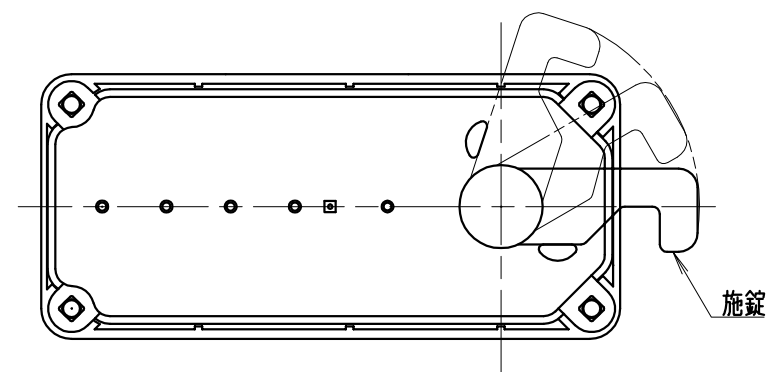

正面図

右側面図

背面図

下面図

取付け寸法図

カムプレート詳細図

FD1001

取付け穴寸法図

◎本図は扉正面側から見た図

※ 無断転載、複製、転用を固く禁じます。

正面図

右側面図

背面図

下面図

取付け寸法図

カムプレート詳細図

FD1001

取付け穴寸法図

◎本図は扉正面側から見た図

※ 無断転載、複製、転用を固く禁じます。

※対応扉板厚：18~25mm

※無断転載、複製、転用を固く禁じます。

| | | | | |
|------------------|-------------------------------|------------|--------|------------------|
| 株式会社 70-K | 製品名 フリーダイヤルロック（ロッカー用 木製扉取付仕様） | 品番 FDL-4NF | 尺度 1/2 | 図面番号 YY13052105A |
|------------------|-------------------------------|------------|--------|------------------|

※対応扉板厚：18~25mm

※無断転載、複製、転用を固く禁じます。

| | | | | |
|------------------|-------------------------------|------------|--------|------------------|
| 株式会社 70-K | 製品名 フリーダイヤルロック（貴重品庫用 木製扉取付仕様） | 品番 FDL-4LF | 尺度 1/2 | 図面番号 YY13052106A |
|------------------|-------------------------------|------------|--------|------------------|