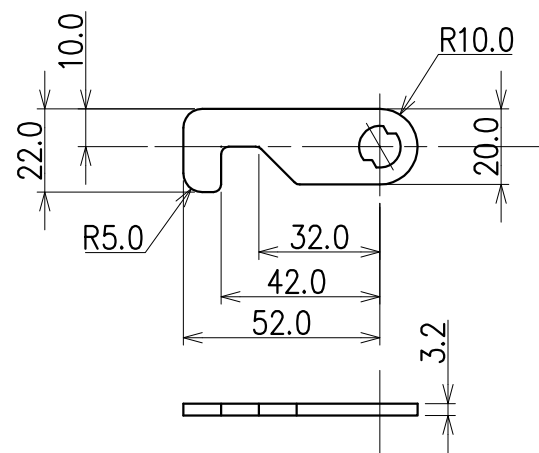

正面図

右側面図

背面図

下面図

取付け寸法図

カムプレート詳細図

FD1001

取付け穴寸法図

◎本図は扉正面側から見た図

※ 無断転載、複製、転用を固く禁じます。

正面図

右側面図

背面図

下面図

取付け寸法図

カムプレート詳細図

FD1001

取付け穴寸法図

◎本図は扉正面側から見た図

※ 無断転載、複製、転用を固く禁じます。

※対応扉板厚：18~25mm

※無断転載、複製、転用を固く禁じます。

| | | | | |
|------------------|-------------------------------|------------|--------|------------------|
| 株式会社 70-K | 製品名 フリーダイヤルロック（ロッカー用 木製扉取付仕様） | 品番 FDL-4NF | 尺度 1/2 | 図面番号 YY13052105A |
|------------------|-------------------------------|------------|--------|------------------|

※対応扉板厚：18~25mm

※無断転載、複製、転用を固く禁じます。

| | | | | |
|------------------|-------------------------------|------------|--------|------------------|
| 株式会社 70-K | 製品名 フリーダイヤルロック（貴重品庫用 木製扉取付仕様） | 品番 FDL-4LF | 尺度 1/2 | 図面番号 YY13052106A |
|------------------|-------------------------------|------------|--------|------------------|