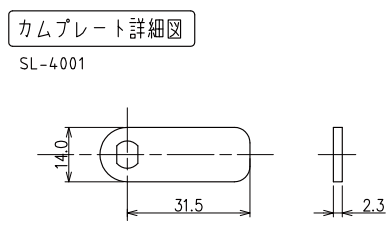

セッターロック横型 Bタイプ(表検索)

ダイヤル錠

ピュアホワイト コールドグレー ジェットブラック

対応板厚：0.7-1.0 mm

ピュアホワイト

番号自由	番号固定	マスターキー開錠	マスターキー検索	キーナバー検索
表から検索	裏から検索	スチール対応	木製オプション	木製標準対応
				ゼロリセット

4桁タイプ。表面検索可能なスリムスタンダードダイヤル錠。
扉を閉めたまま表から番号を検索可能でプライバシーを守ります。

製品データ

暗証番号方式	仕様	型式	納期
ワンタイム式 番号自由	右開き用	SLH1NB-3	受注品

※図面は SLH1NB-3

※扉板厚 0.7~1.0mm ※最低有効寸法 33.6mm×74.3mm