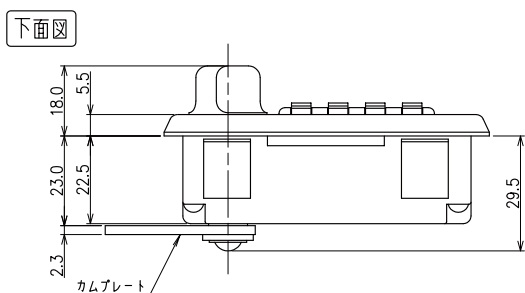

セッターロック横型 Bタイプ(表検索)

ダイヤル錠

ピュアホワイト コールドグレー ジェットブラック

対応板厚：0.7-1.0 mm

ピュアホワイト

番号自由	番号固定	マスターキー開錠	マスターキー検索	キーナバー検索
表から検索	裏から検索	スチール対応	木製オプション	木製標準対応
				ゼロリセット

4桁タイプ。表面検索可能なスリムスタンダードダイヤル錠。
扉を閉めたまま表から番号を検索可能でプライバシーを守ります。

製品データ

暗証番号方式	仕様	型式	納期
ワンタイム式 番号自由	右開き用	SLH1NB-3	受注品

※図面は SLH1NB-3

※扉板厚 0.7~1.0mm ※最低有効寸法 33.6mm×74.3mm