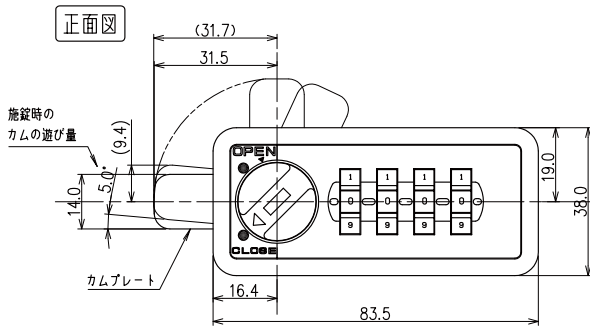

セッターロック横型 Bタイプ(表検索)

ダイヤル錠

ピュアホワイト コールドグレー ジェットブラック

対応板厚：0.7-1.0 mm

ピュアホワイト

番号自由	番号固定	マスターキー開錠	マスターキー検索	キーナバー検索
表から検索	裏から検索	スチール対応	木製オプション	木製標準対応
				ゼロリセット

4桁タイプ。表面検索可能なスリムスタンダードダイヤル錠。
扉を閉めたまま表から番号を検索可能でプライバシーを守ります。

製品データ

暗証番号方式	仕様	型式	納期
ワンタイム式 番号自由	右開き用	SLH1NB-3	受注品

※図面は SLH1NB-3

※扉板厚 0.7~1.0mm ※最低有効寸法 33.6mm×74.3mm