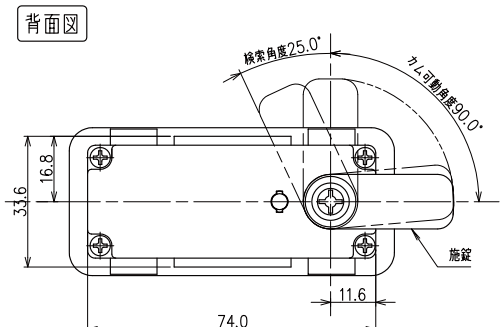

セッターロック横型 Bタイプ(表検索)

ダイヤル錠

ピュアホワイト コールドグレー ジェットブラック

対応板厚：0.7-1.0 mm

ピュアホワイト

番号自由	番号固定	マスターキー開錠	マスターキー検索	キーナバー検索
表から検索	裏から検索	スチール対応	木製オプション	木製標準対応
				ゼロリセット

4桁タイプ。表面検索可能なスリムスタンダードダイヤル錠。
扉を閉めたまま表から番号を検索可能でプライバシーを守ります。

製品データ

暗証番号方式	仕様	型式	納期
ワンタイム式 番号自由	右開き用	SLH1NB-3	受注品

※図面は SLH1NB-3

※扉板厚 0.7~1.0mm ※最低有効寸法 33.6mm×74.3mm