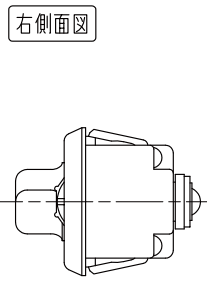

セッターロック横型 Bタイプ(表検索)

ダイヤル錠

ピュアホワイト コールドグレー ジェットブラック

対応板厚：0.7-1.0 mm

ピュアホワイト

番号自由	番号固定	マスターキー開錠	マスターキー検索	キーナバー検索
表から検索	裏から検索	スチール対応	木製オプション	木製標準対応
				ゼロリセット

4桁タイプ。表面検索可能なスリムスタンダードダイヤル錠。
扉を閉めたまま表から番号を検索可能でプライバシーを守ります。

製品データ

暗証番号方式	仕様	型式	納期
ワンタイム式 番号自由	右開き用	SLH1NB-3	受注品

※図面は SLH1NB-3

※扉板厚 0.7~1.0mm ※最低有効寸法 33.6mm×74.3mm