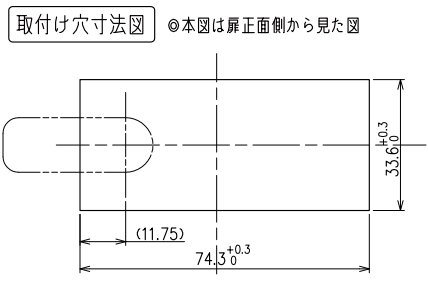

セッターロック横型 Bタイプ(表検索)

ダイヤル錠

ピュアホワイト コールドグレー ジェットブラック

対応板厚：0.7-1.0 mm

ピュアホワイト

番号自由	番号固定	マスターキー開錠	マスターキー検索	キーナバー検索
表から検索	裏から検索	スチール対応	木製オプション	木製標準対応
				ゼロリセット

4桁タイプ。表面検索可能なスリムスタンダードダイヤル錠。
扉を閉めたまま表から番号を検索可能でプライバシーを守ります。

製品データ

暗証番号方式	仕様	型式	納期
ワンタイム式 番号自由	右開き用	SLH1NB-3	受注品

※図面は SLH1NB-3

※扉板厚 0.7~1.0mm ※最低有効寸法 33.6mm×74.3mm