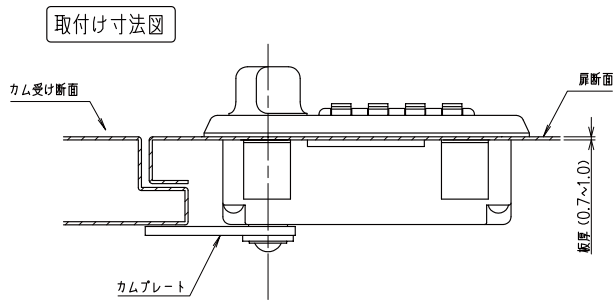

セッターロック横型 Bタイプ(表検索)

ダイヤル錠

ピュアホワイト コールドグレー ジェットブラック

対応板厚：0.7-1.0 mm

ピュアホワイト

番号自由	番号固定	マスターキー開錠	マスターキー検索	キーナバー検索
表から検索	裏から検索	スチール対応	木製オプション	木製標準対応
				ゼロリセット

4桁タイプ。表面検索可能なスリムスタンダードダイヤル錠。
扉を閉めたまま表から番号を検索可能でプライバシーを守ります。

製品データ

暗証番号方式	仕様	型式	納期
ワンタイム式 番号自由	右開き用	SLH1NB-3	受注品

※図面は SLH1NB-3

※扉板厚 0.7~1.0mm ※最低有効寸法 33.6mm×74.3mm