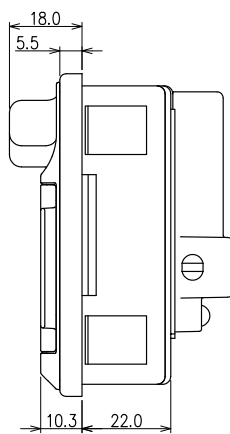

# ナンバーロックBタイプ(表面検索)カバー付

ダイヤル錠

対応板厚：0.7-1.0 mm

番号自由	番号固定	マスターキー開錠	マスターキー検索	キーナバー検索
表から検索	裏から検索	スチール対応	木製オプション	木製標準対応
				ゼロリセット

ワンタッチカバーで盗み見を防止する、取っ手付の4桁ダイヤル錠。非常開錠機能付。扉を開けずに表面から検索可能。ワントイム式（番号自由）。

## 製品データ

暗証番号方式	仕様	型式	納期
ワントイム式 番号自由	右開き用	NLV1NB-4	受注品

正面図

右側面図

背面図

△この部品（カバー）は取り外して使用しないで下さい。故障の原因となります。フッチが不要な場合はご相談下さい。

カムプレート 詳細図

下面図

取付け穴寸法図

◎本図は扉正面側から見た図

※扉板厚 0.7~1.0 mm  
※最低有効寸法 74.3mm×53.6mm