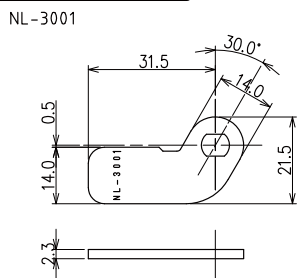

# ナンバーロックBタイプ(表面検索)カバー付

ダイヤル錠

対応板厚：0.7-1.0 mm

番号自由	番号固定	マスターキー開錠	マスターキー検索	キーナバー検索
表から検索	裏から検索	スチール対応	木製オプション	木製標準対応
				ゼロリセット

ワンタッチカバーで盗み見を防止する、取っ手付の4桁ダイヤル錠。非常開錠機能付。扉を開けずに表面から検索可能。ワントイム式（番号自由）。

## 製品データ

暗証番号方式	仕様	型式	納期
ワントイム式 番号自由	右開き用	NLV1NB-4	受注品

正面図

右側面図

背面図

△この部品（カバー）は取り外して使用しないで下さい。故障の原因となります。フッチが不要な場合はご相談下さい。

カムプレート 詳細図

下面図

取付け穴寸法図

◎本図は扉正面側から見た図

※扉板厚 0.7~1.0 mm  
※最低有効寸法 74.3mm×53.6mm