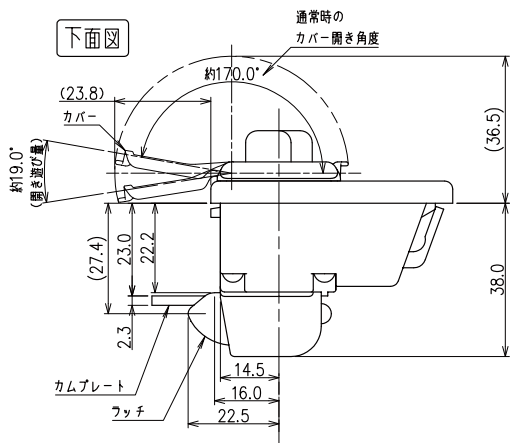

# ナンバーロックBタイプ(表面検索)カバー付

ダイヤル錠

対応板厚：0.7-1.0 mm

番号自由	番号固定	マスターキー開錠	マスターキー検索	キーナバー検索
表から検索	裏から検索	スチール対応	木製オプション	木製標準対応
				ゼロリセット

ワンタッチカバーで盗み見を防止する、取っ手付の4桁ダイヤル錠。非常開錠機能付。扉を開けずに表面から検索可能。ワントイム式（番号自由）。

## 製品データ

暗証番号方式	仕様	型式	納期
ワントイム式 番号自由	右開き用	NLV1NB-4	受注品

正面図

右側面図

背面図

△この部品（カバー）は取り外して使用しないで下さい。故障の原因となります。フッチが不要な場合はご相談下さい。

カムプレート 詳細図

下面図

取付け穴寸法図

◎本図は扉正面側から見た図

※扉板厚 0.7~1.0 mm  
※最低有効寸法 74.3mm×53.6mm