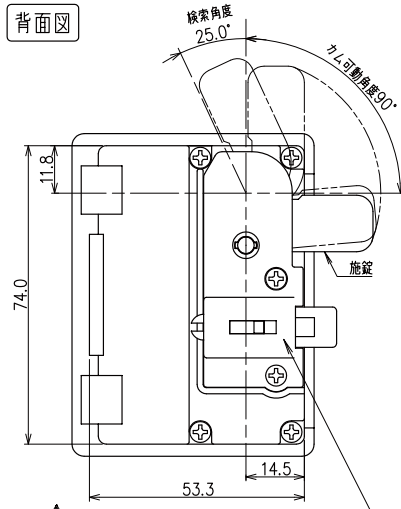

# ナンバーロックBタイプ(表面検索)カバー付

ダイヤル錠

対応板厚：0.7-1.0 mm

番号自由	番号固定	マスターキー開錠	マスターキー検索	キーナバー検索
表から検索	裏から検索	スチール対応	木製オプション	木製標準対応
				ゼロリセット

ワンタッチカバーで盗み見を防止する、取っ手付の4桁ダイヤル錠。非常開錠機能付。扉を開けずに表面から検索可能。ワントイム式（番号自由）。

## 製品データ

暗証番号方式	仕様	型式	納期
ワントイム式 番号自由	右開き用	NLV1NB-4	受注品

正面図

右側面図

背面図

△この部品（カバー）は取り外して使用しないで下さい。故障の原因となります。フッチが不要な場合はご相談下さい。

カムプレート 詳細図

下面図

取付け穴寸法図

◎本図は扉正面側から見た図

※扉板厚 0.7~1.0 mm  
※最低有効寸法 74.3mm×53.6mm