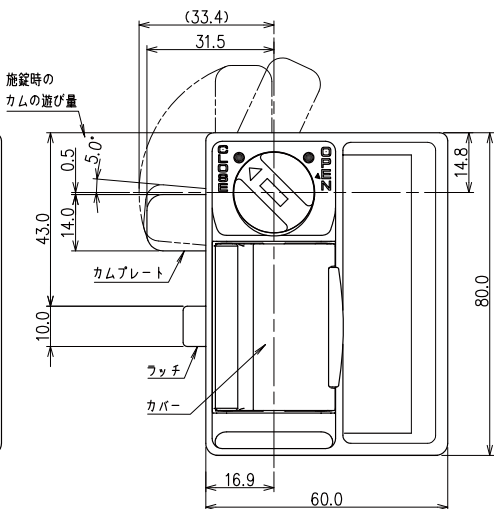

# ナンバーロックBタイプ(表面検索)カバー付

ダイヤル錠

対応板厚：0.7-1.0 mm

番号自由	番号固定	マスターキー開錠	マスターキー検索	キーナバー検索
表から検索	裏から検索	スチール対応	木製オプション	木製標準対応
				ゼロリセット

ワンタッチカバーで盗み見を防止する、取っ手付の4桁ダイヤル錠。非常開錠機能付。扉を開けずに表面から検索可能。ワントイム式（番号自由）。

## 製品データ

暗証番号方式	仕様	型式	納期
ワントイム式 番号自由	右開き用	NLV1NB-4	受注品

正面図

右側面図

背面図

△この部品（カバー）は取り外して使用しないで下さい。故障の原因となります。フッチが不要な場合はご相談下さい。

カムプレート 詳細図

下面図

取付け穴寸法図

◎本図は扉正面側から見た図

※扉板厚 0.7~1.0 mm  
※最低有効寸法 74.3mm×53.6mm