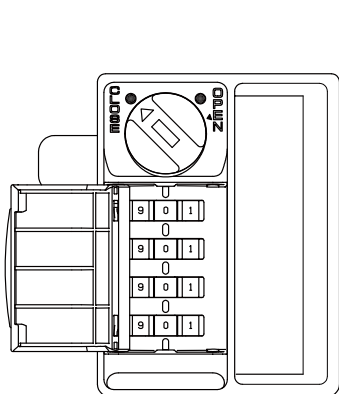

# ナンバーロックBタイプ(表面検索)カバー付

ダイヤル錠

対応板厚：0.7-1.0 mm

番号自由	番号固定	マスターキー開錠	マスターキー検索	キーナバー検索
表から検索	裏から検索	スチール対応	木製オプション	木製標準対応
				ゼロリセット

ワンタッチカバーで盗み見を防止する、取っ手付の4桁ダイヤル錠。非常開錠機能付。扉を開けずに表面から検索可能。ワントイム式（番号自由）。

## 製品データ

暗証番号方式	仕様	型式	納期
ワントイム式 番号自由	右開き用	NLV1NB-4	受注品

正面図

右側面図

背面図

△この部品（カバー）は取り外して使用しないで下さい。故障の原因となります。フッチが不要な場合はご相談下さい。

カムプレート 詳細図

下面図

取付け穴寸法図

◎本図は扉正面側から見た図

※扉板厚 0.7~1.0 mm  
※最低有効寸法 74.3mm×53.6mm