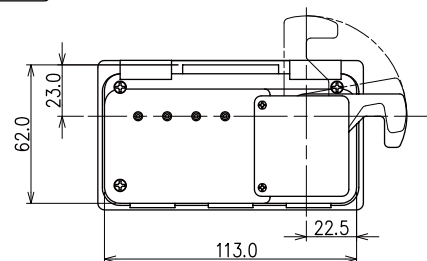

### 製品データ

※図面は MLH1NJ-1、MLH1TJ-1

暗証番号方式	扉圧	型式	納期
ワンタイム式 番号自由	0.7-1.0mm	MLH1NJ-1	受注品
	1.6mm	MLH1TJ-1	受注品
	15-20mm木製用	MLT1WJ-1	受注品

右側面図

背面図

下面図

取付け寸法図

カムプレート詳細図

ML-2001

取付け穴寸法図

◎本図は扉正面側から見た図

- \*扉板厚 0.7~1.0mm もしくは 1.6mm
- \*最低有効寸法 62.2mm×113.4mm