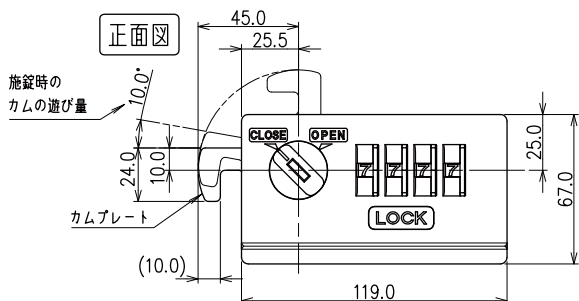

# メモリーロック

ダイヤル錠

ピュアホワイト

ピュアホワイト コールドグレー グレー

対応板厚 スチール：0.7-1.0 mm / 1.6 mm 木製：15-20 mm

## ゼロリセット機能付の4桁ダイヤル錠。

LOCK ボタンを押せばダイヤルがゼロに戻るゼロリセット機能付。

### 製品データ

※図面は MLH1NJ-1、MLH1TJ-1

暗証番号方式	扉圧	型式	納期
ワンタイム式 番号自由	0.7-1.0mm	MLH1NJ-1	受注品
	1.6mm	MLH1TJ-1	受注品
	15-20mm木製用	MLT1WJ-1	受注品

右側面図

背面図

下面図

取付け寸法図

カムプレート詳細図

ML-2001

取付け穴寸法図

◎本図は扉正面側から見た図

- \*扉板厚 0.7~1.0mm もしくは 1.6mm
- \*最低有効寸法 62.2mm×113.4mm