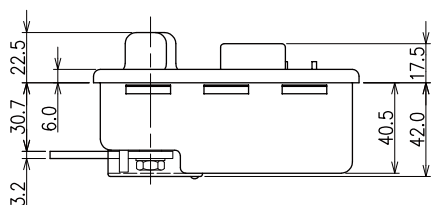

### 製品データ

※図面は MLH1NJ-1、MLH1TJ-1

暗証番号方式	扉圧	型式	納期
ワンタイム式 番号自由	0.7-1.0mm	MLH1NJ-1	受注品
	1.6mm	MLH1TJ-1	受注品
	15-20mm木製用	MLT1WJ-1	受注品

右側面図

背面図

下面図

取付け寸法図

カムプレート詳細図

ML-2001

取付け穴寸法図

◎本図は扉正面側から見た図

- \*扉板厚 0.7~1.0mm もしくは 1.6mm
- \*最低有効寸法 62.2mm×113.4mm