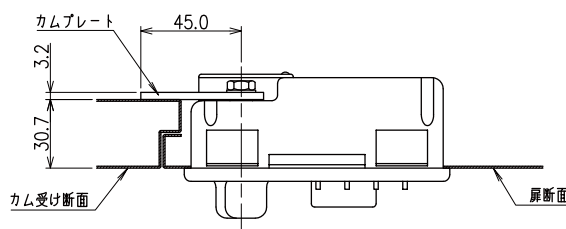

### 製品データ

※図面は MLH1NJ-1、MLH1TJ-1

暗証番号方式	扉圧	型式	納期
ワンタイム式 番号自由	0.7-1.0mm	MLH1NJ-1	受注品
	1.6mm	MLH1TJ-1	受注品
	15-20mm木製用	MLT1WJ-1	受注品

右側面図

背面図

下面図

取付け寸法図

カムプレート詳細図

ML-2001

取付け穴寸法図

◎本図は扉正面側から見た図

- \*扉板厚 0.7~1.0mm もしくは 1.6mm
- \*最低有効寸法 62.2mm×113.4mm