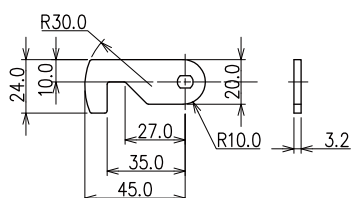

### 製品データ

※図面は MLH1NJ-1、MLH1TJ-1

暗証番号方式	扉圧	型式	納期
ワンタイム式 番号自由	0.7-1.0mm	MLH1NJ-1	受注品
	1.6mm	MLH1TJ-1	受注品
	15-20mm木製用	MLT1WJ-1	受注品

右側面図

背面図

下面図

取付け寸法図

カムプレート詳細図

ML-2001

取付け穴寸法図

◎本図は扉正面側から見た図

- \*扉板厚 0.7~1.0mm もしくは 1.6mm
- \*最低有効寸法 62.2mm×113.4mm