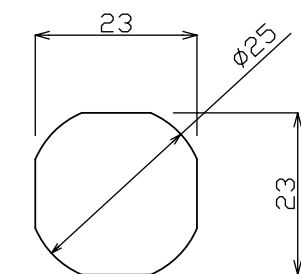

# ミニダイヤル

ダイヤル錠

クローム

クローム

対応板厚：-

番号自由	<b>番号固定</b>	マスターキー開錠	マスターキー検索	キーナバー検索
表から検索	裏から検索	スチール対応	木製オプション	木製標準対応
				ゼロリセット 0000

## 小扉に最適な小型サイズ。2点合わせのダイヤル錠。

鍵違い 80 通り。施錠位置は左 (A 型) と下 (B 型) の 2 種類から選択。

### 製品データ

カラー / 仕上げ	施錠位置	商品コード	納期
クローム	下	OAGB001	標準在庫品
	左	OAGB002	標準在庫品

パネルカット寸法

正面図

側面図

背面図