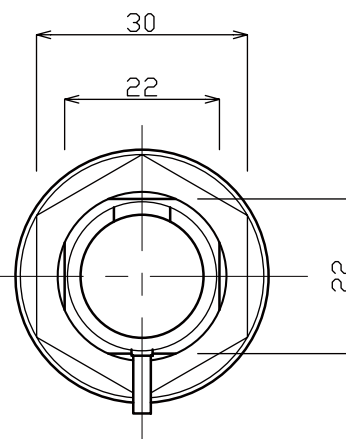

## 小扉に最適な小型サイズ。2点合わせのダイヤル錠。

鍵違い 80 通り。施錠位置は左 (A 型) と下 (B 型) の 2 種類から選択。

### 製品データ

カラー / 仕上げ	施錠位置	商品コード	納期
クローム	下	OAGB001	標準在庫品
	左	OAGB002	標準在庫品

パネルカット寸法

正面図

側面図

背面図