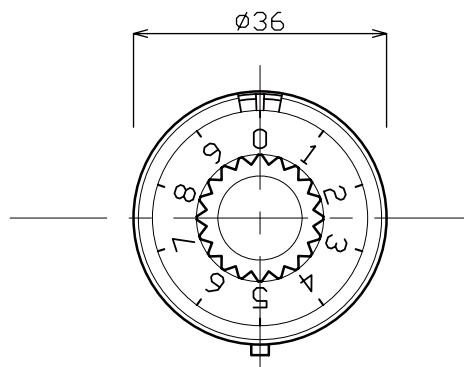

# ミニダイヤル

ダイヤル錠

クローム

クローム

対応板厚：-

番号自由	<b>番号固定</b>	マスターキー開錠	マスターキー検索	キーナバー検索
表から検索	裏から検索	スチール対応	木製オプション	木製標準対応
				ゼロリセット 0000

## 小扉に最適な小型サイズ。2点合わせのダイヤル錠。

鍵違い 80 通り。施錠位置は左 (A 型) と下 (B 型) の 2 種類から選択。

### 製品データ

カラー / 仕上げ	施錠位置	商品コード	納期
クローム	下	OAGB001	標準在庫品
	左	OAGB002	標準在庫品

パネルカット寸法

正面図

側面図

背面図