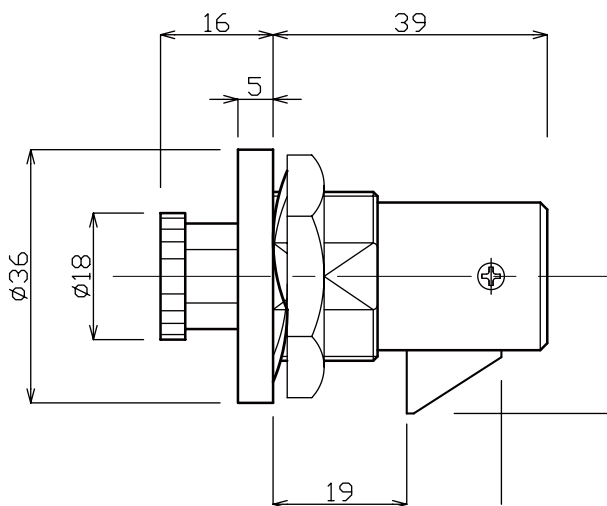

## 小扉に最適な小型サイズ。2点合わせのダイヤル錠。

鍵違い 80 通り。施錠位置は左 (A 型) と下 (B 型) の 2 種類から選択。

### 製品データ

カラー / 仕上げ	施錠位置	商品コード	納期
クローム	下	OAGB001	標準在庫品
	左	OAGB002	標準在庫品

パネルカット寸法

正面図

側面図

背面図