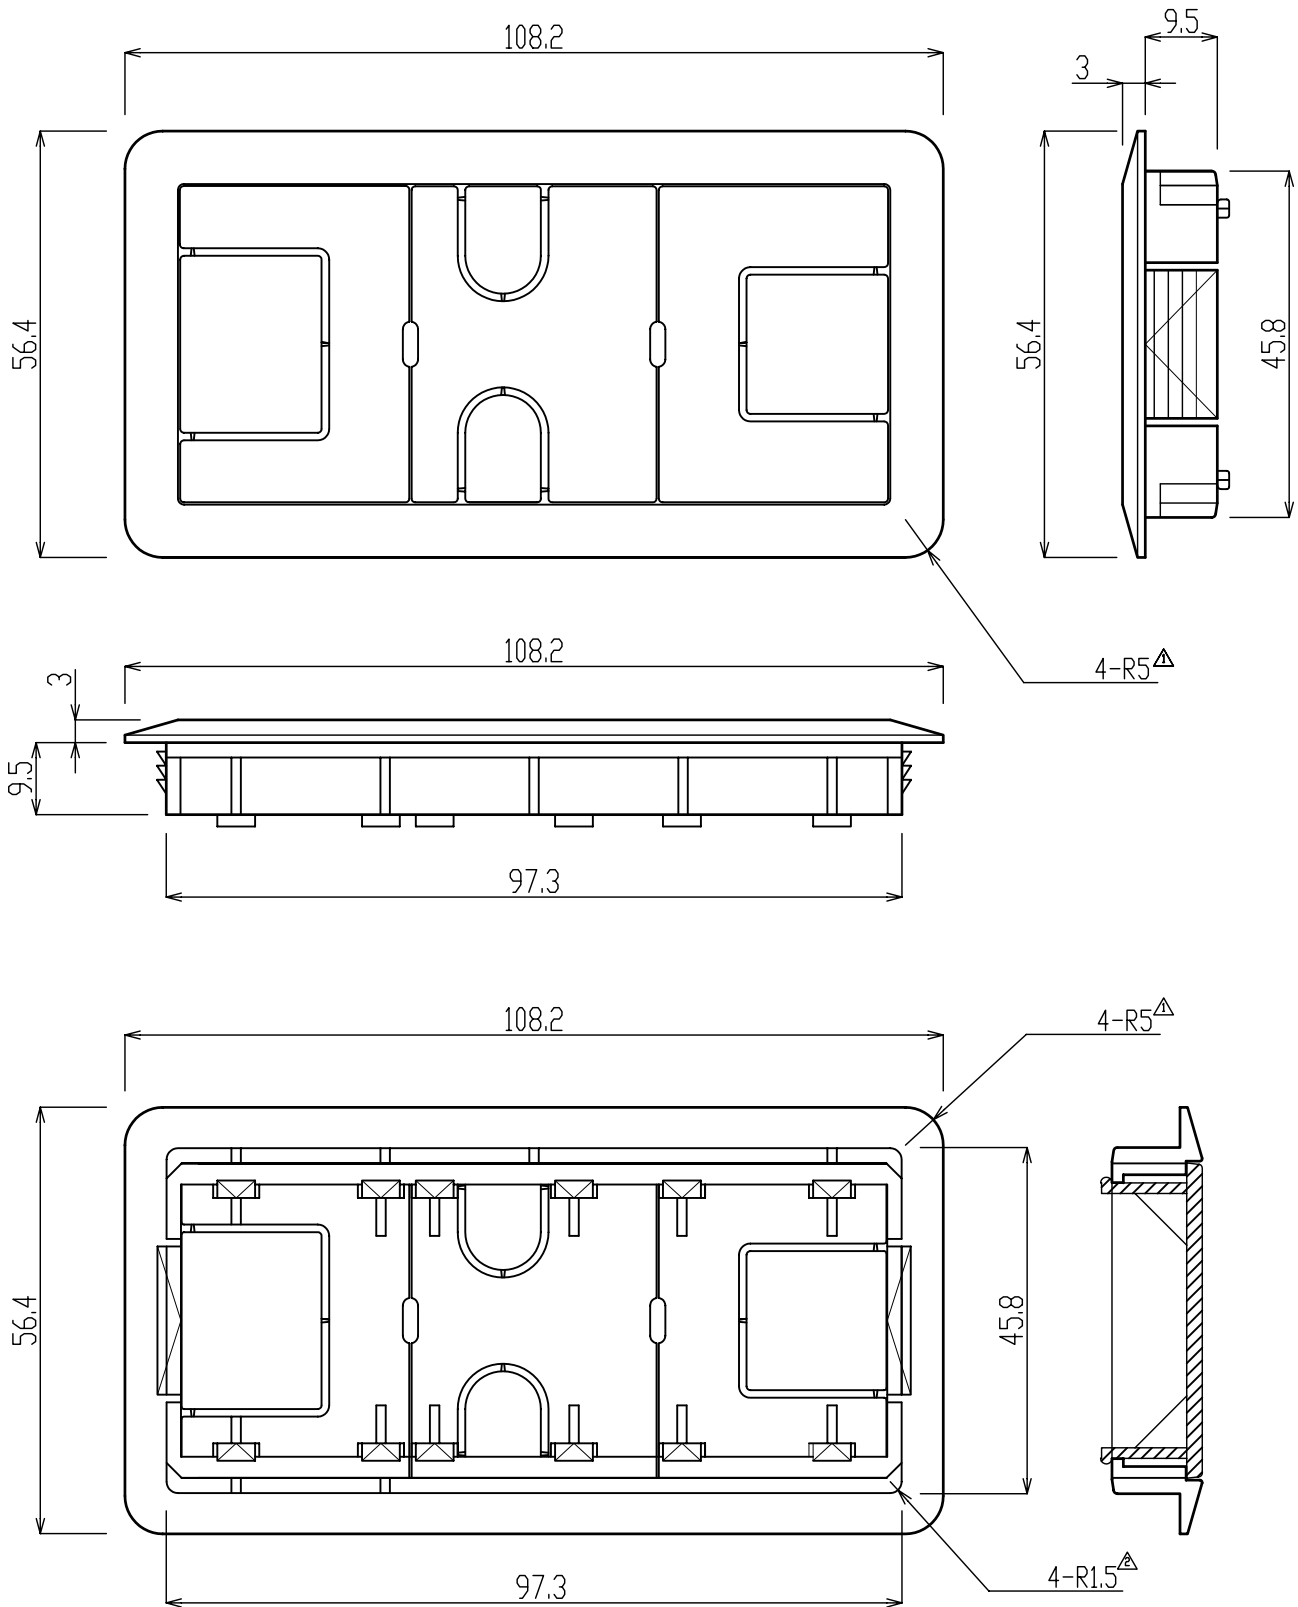

符号	訂正記事	年月日	訂正者	記事	No.	部品名	材質	数量	備考
△△	4-R5・4-R1.5 追記	'12,08,30	K.W.	記事		アート配線孔キャップ			

背面 (配線用パネル)

内孔寸法 サイズ 83 x 36

◎木製抜き穴 サイズ 97.5 x 45.8

◎鋼板抜き穴 サイズ 97.8 x 46.5
(板厚 t=0.8~1.0)

株式会社 ニッケンハードウェア Nikken hard Ware Co., Ltd.	製品名 アート配線孔キャップ (SXDP062)	使用数	材料	ABS	表面処理		尺度	1:1	承認		品番	
			寸度		一般交差		年月日	07/06/13 12/08/30	製図	Y.N	図番	43N-M016-01