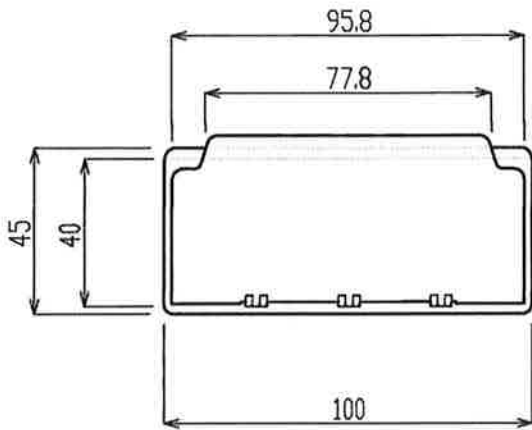

アート 引手  
# 100

色	コードNo.
アイボリー	KNAP036
シルバー	048
スチールブラウン	045
黒	049
S	044

称号	部品名	材質	表面処理
1	本体	ABS樹脂	色-AL/SB/GL
2	色		アイボリー 好-ブラウン ブラック

●改良のため予告なしに変更する場合があります