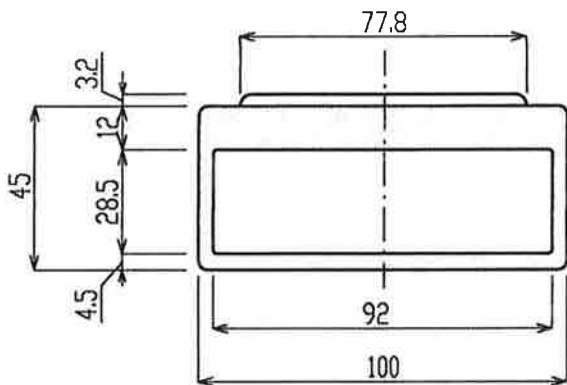

アート 引手  
# 100

色	コードNo.
アイボリー	KNAP036
シルバー	048
スチールブラウン	045
黒	049
S	044

称号	部品名	材質	表面処理
1	本体	ABS樹脂	色-AL/SB/GL
2	色		アイボリー 好-ブラウン ブラック

●改良のため予告なしに変更する場合があります