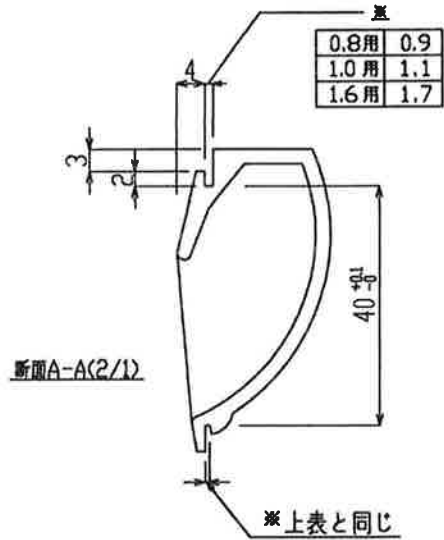

アート 引手  
# 100

色	コードNo.
アイボリー	KNAP036
シルバー	048
スチールブラウン	045
黒	049
S	044

称号	部品名	材質	表面処理
1	本体	ABS樹脂	色-AL/SB/GL
2	色		アイボリー 好-ブラウン ブラック

●改良のため予告なしに変更する場合があります