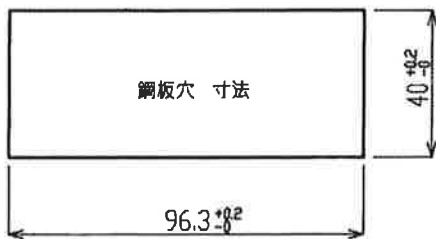

アート 引手  
# 100

色	コードNo.
アイボリー	KNAP036
シルバー	048
スチールブラウン	045
黒	049
S	044

称号	部品名	材質	表面処理
1	本体	ABS樹脂	色-AL/SB/GL
2	色		アイボリー 好-ブラウン ブラック

●改良のため予告なしに変更する場合があります