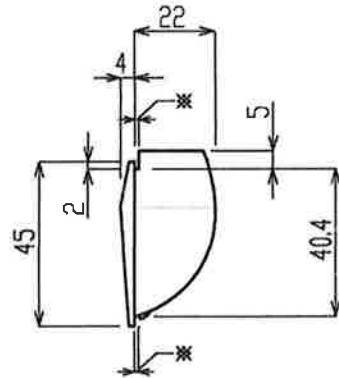

アート 引手  
# 100

色	コードNo.
アイボリー	KNAP036
シルバー	048
スチールブラウン	045
黒	049
S	044

称号	部品名	材質	表面処理
1	本体	ABS樹脂	色-AL/SB/GL
2	色		アイボリー 好-ブラウン ブラック

●改良のため予告なしに変更する場合があります