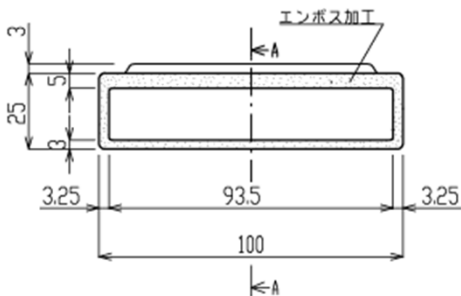

アイボリー

カラー/仕上げ見本

ワンタッチで取付可能なスチール家具用引手  
パネルからの突出量が少ない設計  
限られたスペースでも使いやすいスリム形状  
引手幅100mmサイズ

製品データ・寸法図

A-A 断面 S=2/1

対応板厚	素材	カラー/仕上げ	商品コード	納期
0.8mm	ABS樹脂	アイボリー	KNAP023	標準在庫品
		黒	KNAP025	標準在庫品
		スチールブラウン	KNAP021	標準在庫品
		シルバー	KNAP024	受注品
		アイボリー-S	KNAP0253	受注品