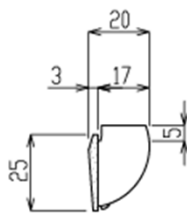

アイボリー

カラー/仕上げ見本

ワンタッチで取付可能なスチール家具用引手  
パネルからの突出量が少ない設計  
限られたスペースでも使いやすいスリム形状  
引手幅100mmサイズ

製品データ・寸法図

A-A 断面 S=2/1

対応板厚	素材	カラー/仕上げ	商品コード	納期
0.8mm	ABS樹脂	アイボリー	KNAP023	標準在庫品
		黒	KNAP025	標準在庫品
		スチールブラウン	KNAP021	標準在庫品
		シルバー	KNAP024	受注品
		アイボリー-S	KNAP0253	受注品