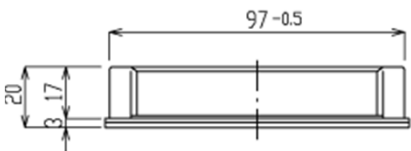

アイボリー

カラー/仕上げ見本

ワンタッチで取付可能なスチール家具用引手  
パネルからの突出量が少ない設計  
限られたスペースでも使いやすいスリム形状  
引手幅100mmサイズ

製品データ・寸法図

A-A 断面 S=2/1

対応板厚	素材	カラー/仕上げ	商品コード	納期
0.8mm	ABS樹脂	アイボリー	KNAP023	標準在庫品
		黒	KNAP025	標準在庫品
		スチールブラウン	KNAP021	標準在庫品
		シルバー	KNAP024	受注品
		アイボリー-S	KNAP0253	受注品