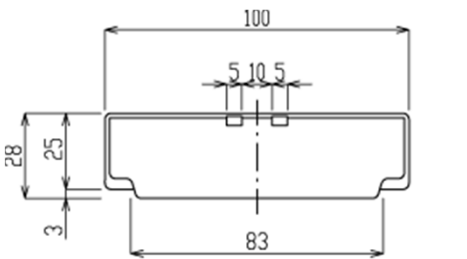

アイボリー

カラー/仕上げ見本

ワンタッチで取付可能なスチール家具用引手  
パネルからの突出量が少ない設計  
限られたスペースでも使いやすいスリム形状  
引手幅100mmサイズ

製品データ・寸法図

A-A 断面 S=2/1

対応板厚	素材	カラー/仕上げ	商品コード	納期
0.8mm	ABS樹脂	アイボリー	KNAP023	標準在庫品
		黒	KNAP025	標準在庫品
		スチールブラウン	KNAP021	標準在庫品
		シルバー	KNAP024	受注品
		アイボリー-S	KNAP0253	受注品