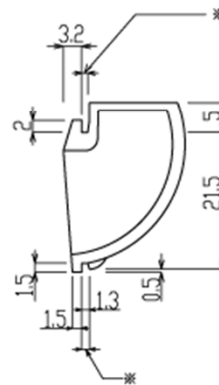

アイボリー

カラー/仕上げ見本

ワンタッチで取付可能なスチール家具用引手  
パネルからの突出量が少ない設計  
限られたスペースでも使いやすいスリム形状  
引手幅100mmサイズ

製品データ・寸法図

A-A 断面 S=2/1

対応板厚	素材	カラー/仕上げ	商品コード	納期
0.8mm	ABS樹脂	アイボリー	KNAP023	標準在庫品
		黒	KNAP025	標準在庫品
		スチールブラウン	KNAP021	標準在庫品
		シルバー	KNAP024	受注品
		アイボリー-S	KNAP0253	受注品