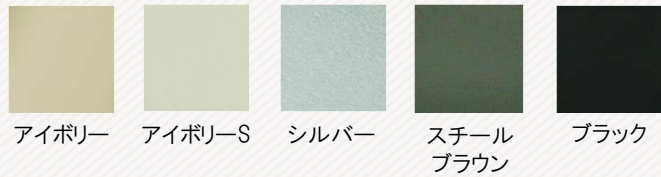

アイボリー

カラー/仕上げ見本

ワンタッチで取付可能なスチール家具用引手  
パネルからの突出量が少ない設計  
限られたスペースでも使いやすいスリム形状  
引手幅100mmサイズ

製品データ・寸法図

A-A 断面 S=2/1

対応板厚	素材	カラー/仕上げ	商品コード	納期
0.8mm	ABS樹脂	アイボリー	KNAP023	標準在庫品
		黒	KNAP025	標準在庫品
		スチールブラウン	KNAP021	標準在庫品
		シルバー	KNAP024	受注品
		アイボリー-S	KNAP0253	受注品