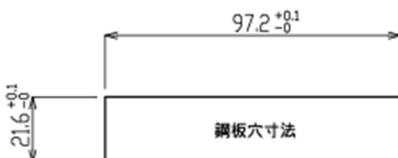

アイボリー

カラー/仕上げ見本

ワンタッチで取付可能なスチール家具用引手  
パネルからの突出量が少ない設計  
限られたスペースでも使いやすいスリム形状  
引手幅100mmサイズ

製品データ・寸法図

A-A 断面 S=2/1

対応板厚	素材	カラー/仕上げ	商品コード	納期
0.8mm	ABS樹脂	アイボリー	KNAP023	標準在庫品
		黒	KNAP025	標準在庫品
		スチールブラウン	KNAP021	標準在庫品
		シルバー	KNAP024	受注品
		アイボリー-S	KNAP0253	受注品