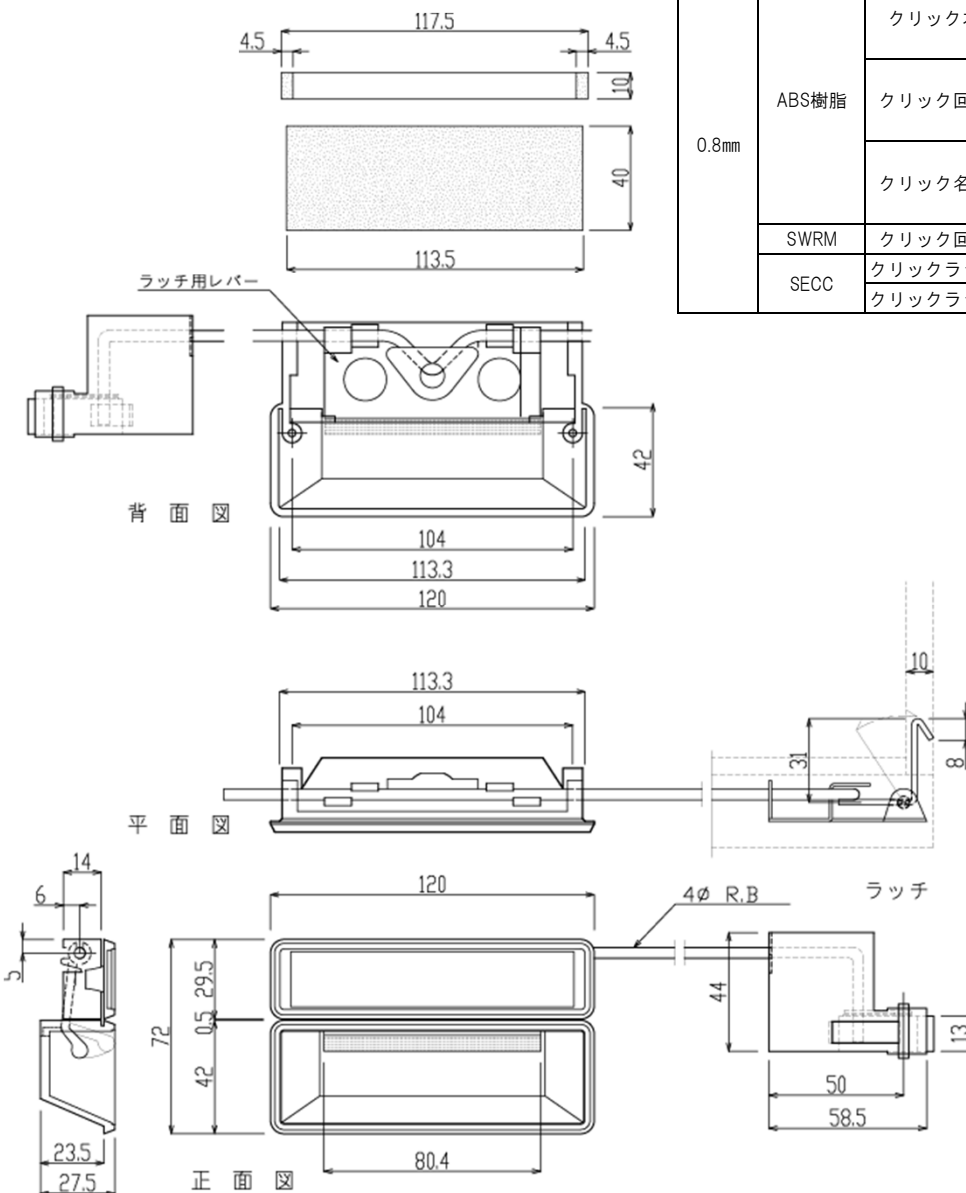

スチールブラウン

カラー/仕上げ見本

アイボリーS シルバー スチール
ブラウン

ワゴン・キャビネットに最適なラッチ付引手
名刺差しを組み合わせる事も可能

右用、左用があります

製品データ・寸法図

| 対応板厚 | 素材 | 部品名 | カラー/仕上げ | 商品コード | 納期 |
|-------|----------|----------|----------|---------|-------|
| 0.8mm | ABS樹脂 | クリック本体 | アイボリーS | 特注対応 | 受注品 |
| | | | スチールブラウン | KNAP016 | 標準在庫品 |
| | | シルバー | KNAP017 | 標準在庫品 | |
| | | クリック回転板 | アイボリーS | 特注対応 | 受注品 |
| | | | スチールブラウン | KNPP003 | 標準在庫品 |
| | | クリック名刺差し | アイボリーS | 特注対応 | 受注品 |
| | スチールブラウン | | KNRP028 | 標準在庫品 | |
| | SWRM | クリック回転棒 | ZN | YAAF008 | 標準在庫品 |
| | SECC | クリックラッチ右 | - | OSFF002 | 標準在庫品 |
| | | クリックラッチ左 | - | OSFF003 | 標準在庫品 |